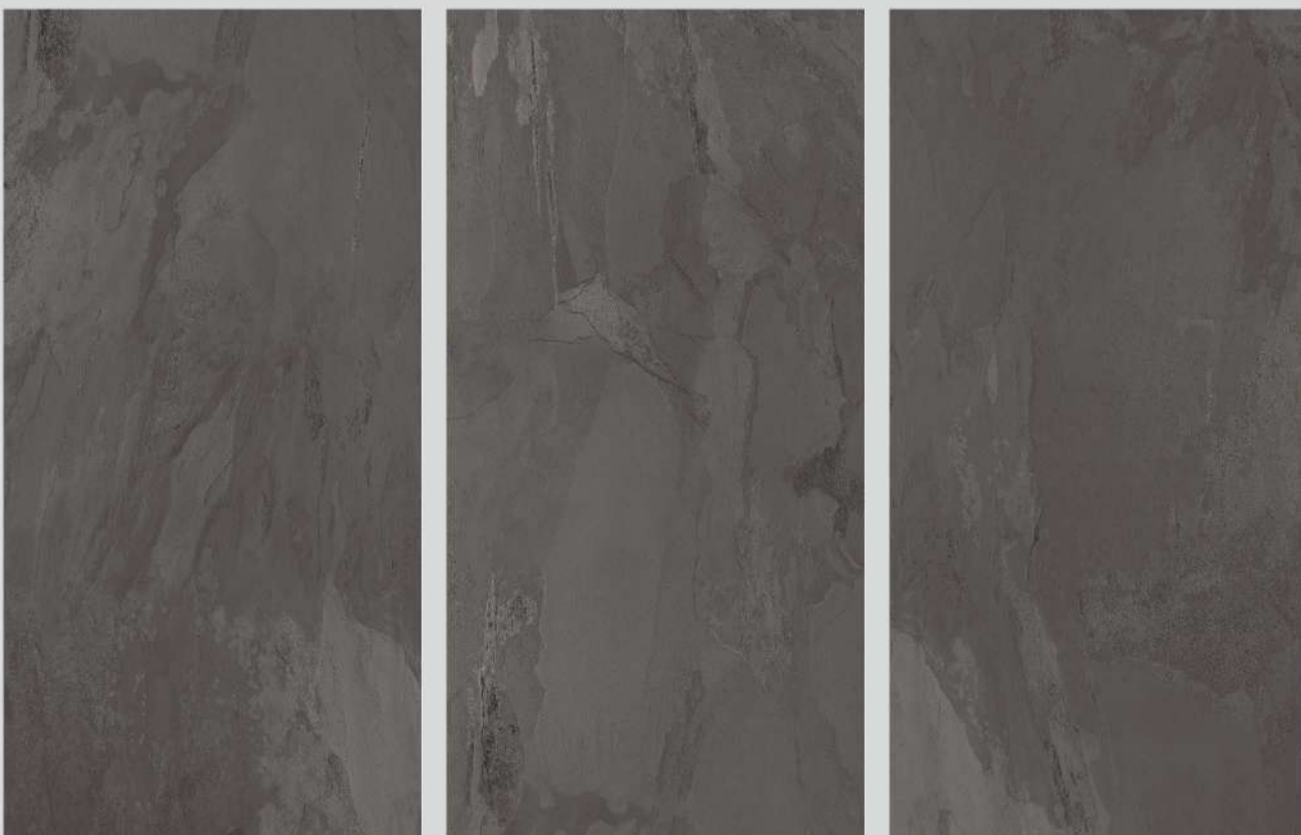

**600
1200** x
MM

Finish.
CARVING

PROTECTION
PROTEZIONE

FIREPROOF
FIREPROOF

DURABILITY
DURABILITÀ

EASY INSTALLATION
FACILITÀ DI POSA

RC 5067 GRAPHITE

04
Random
face

RC 5067 GRAPHITE

**600
1200x**
MM

Finish.
CARVING

PROTECTION
PROTEZIONE

FIREPROOF
FIREPROOF

DURABILITY
DURABILITÀ

EASY INSTALLATION
FACILITÀ DI POSA

RC 5067 GREY