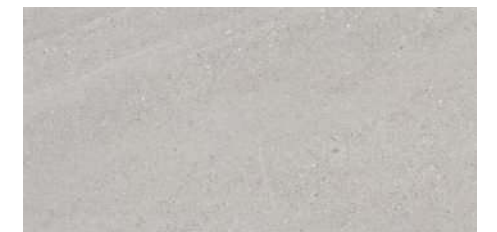

G3024

Materica Grey 30x60

G3019

Materica Dark Grey 30x60

G3024

 Rodapié: Disponible bajo pedido.
Skirting: Available on request.
 Mosaic 30x30 (5x5)
Disponible en todos los colores bajo pedido.
Available in all colors on request.