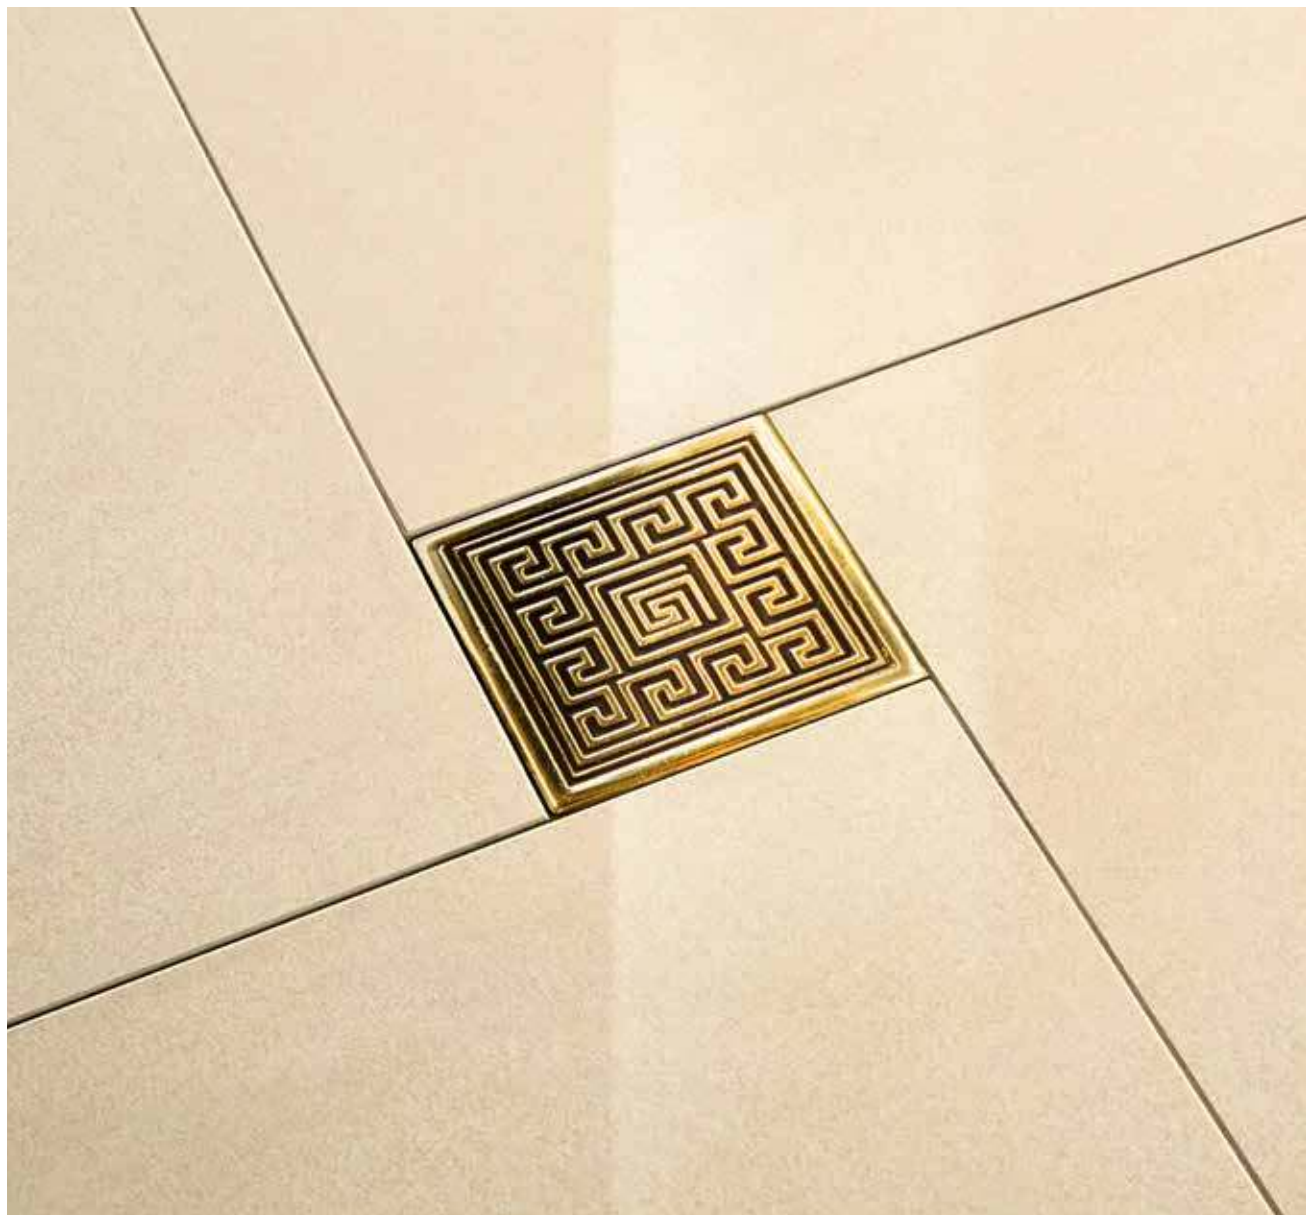

ANTIQUE

BRONZO-25, SILVO-25

50x50x8 мм., 75x75x8 мм.

48 штук

Латунь

СХЕМА ВЫКЛАДКИ