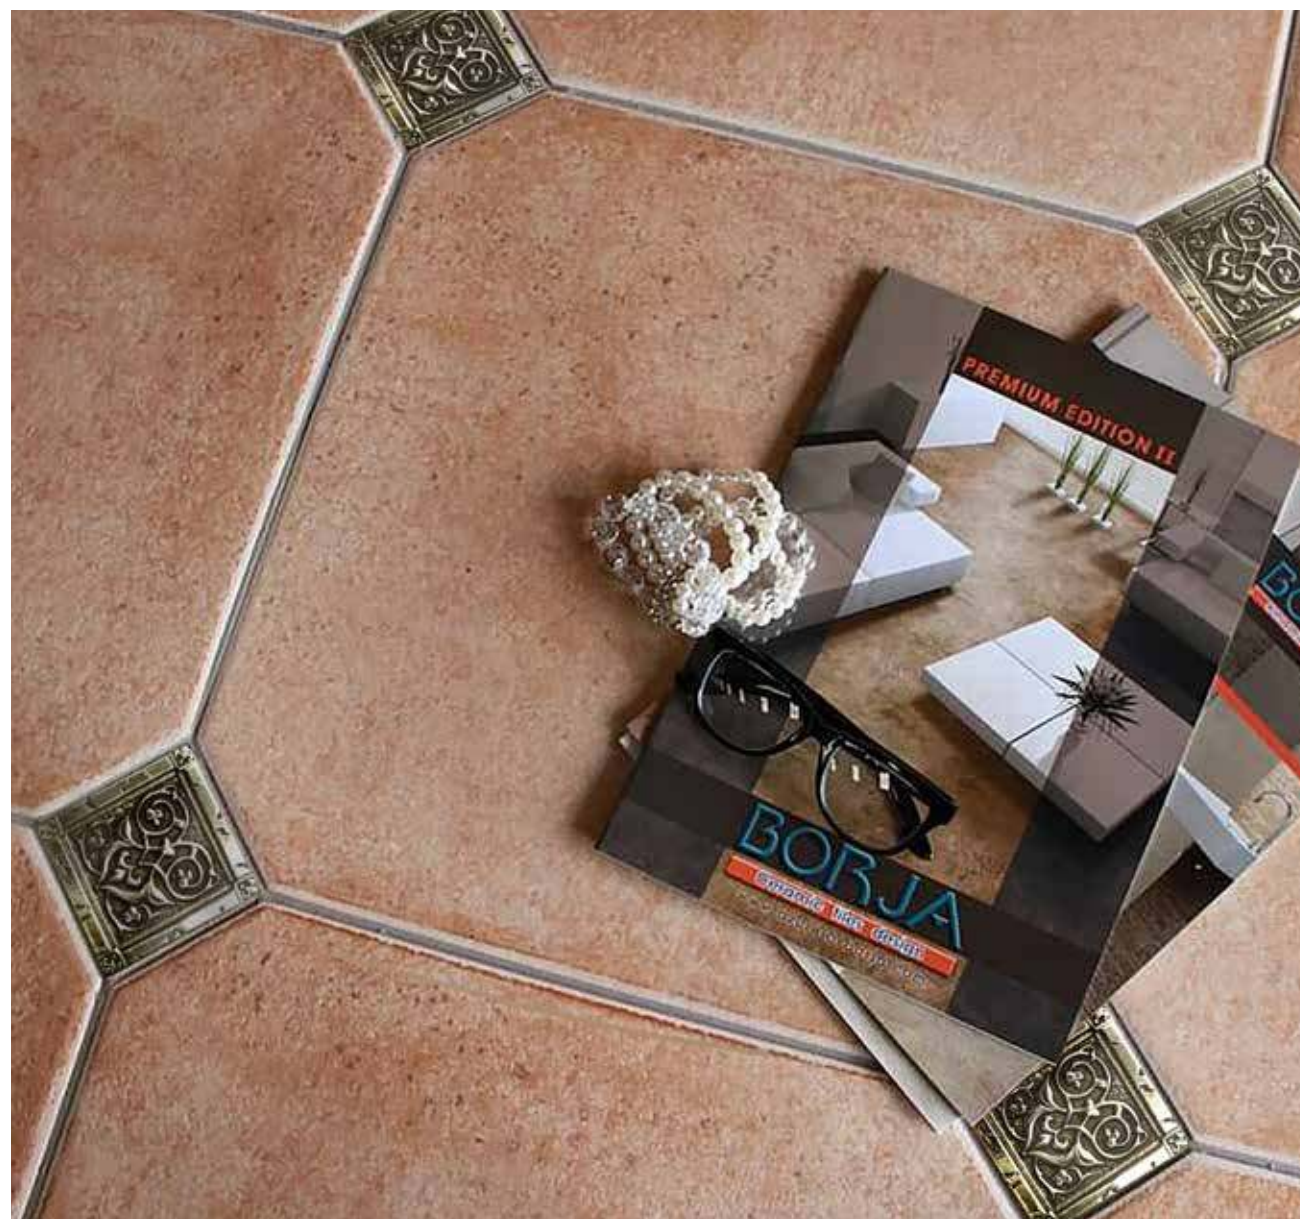

VALENCIA

BRONZO-25, SILVO-25

50x50x8 мм., 75x75x8 мм.

48 штук

Латунь

СХЕМА ВЫКЛАДКИ