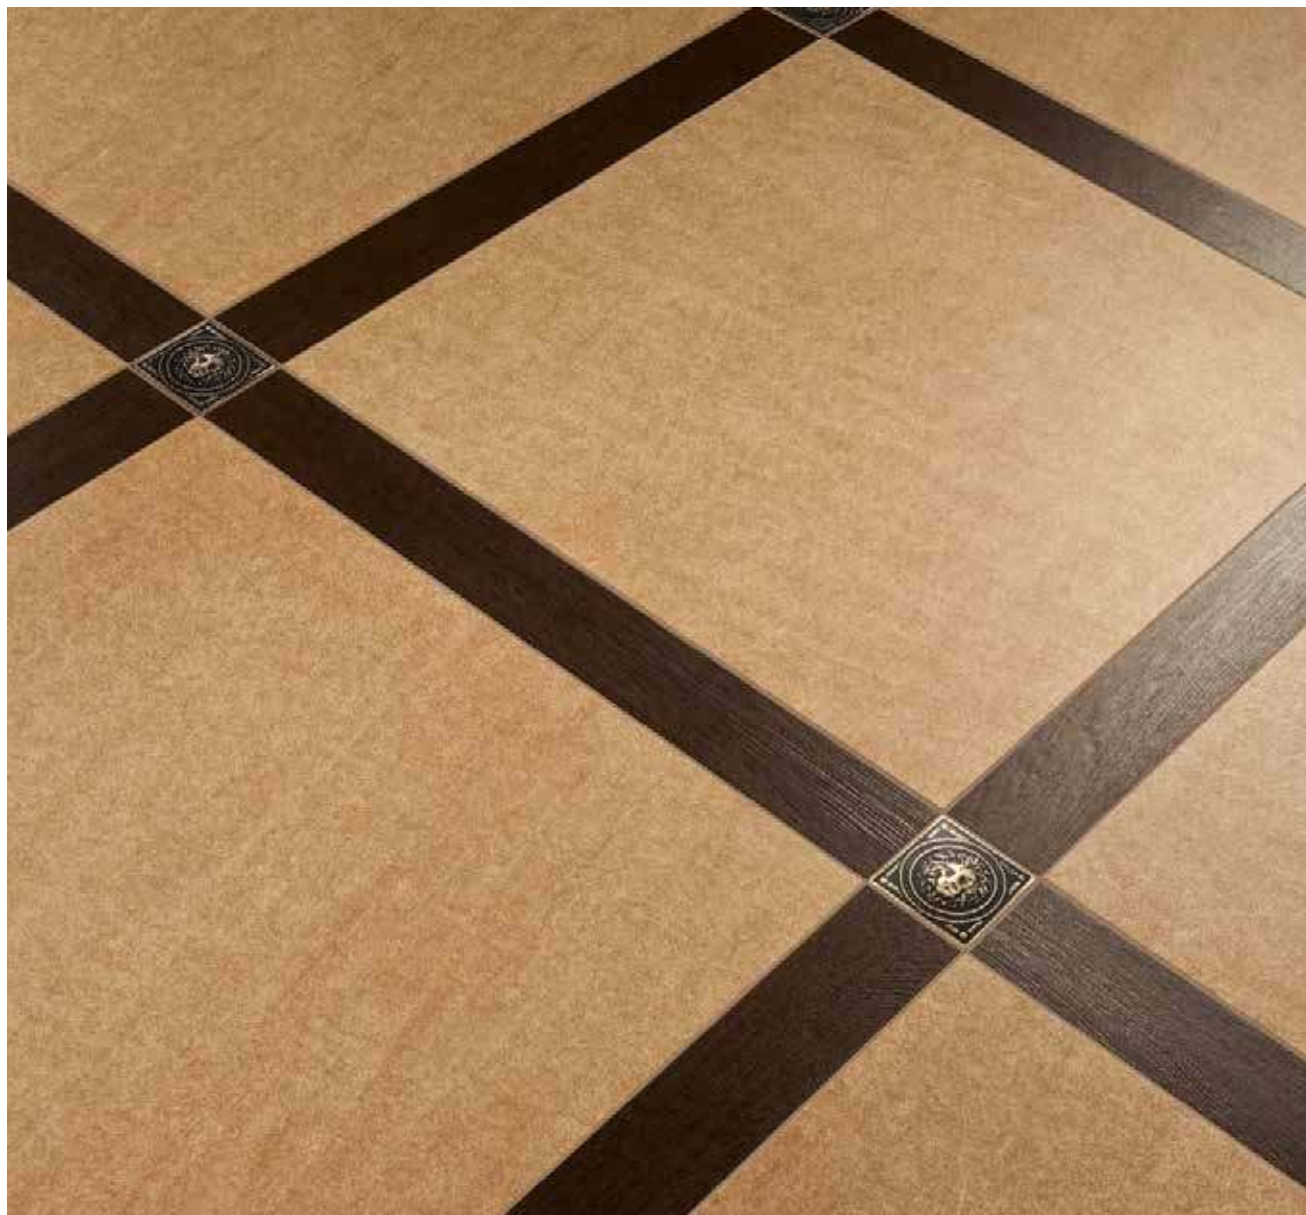

LION

BRONZO-25, SILVO-25

50x50x8 мм., 75x75x8 мм.

48 штук

Латунь

СХЕМА ВЫКЛАДКИ