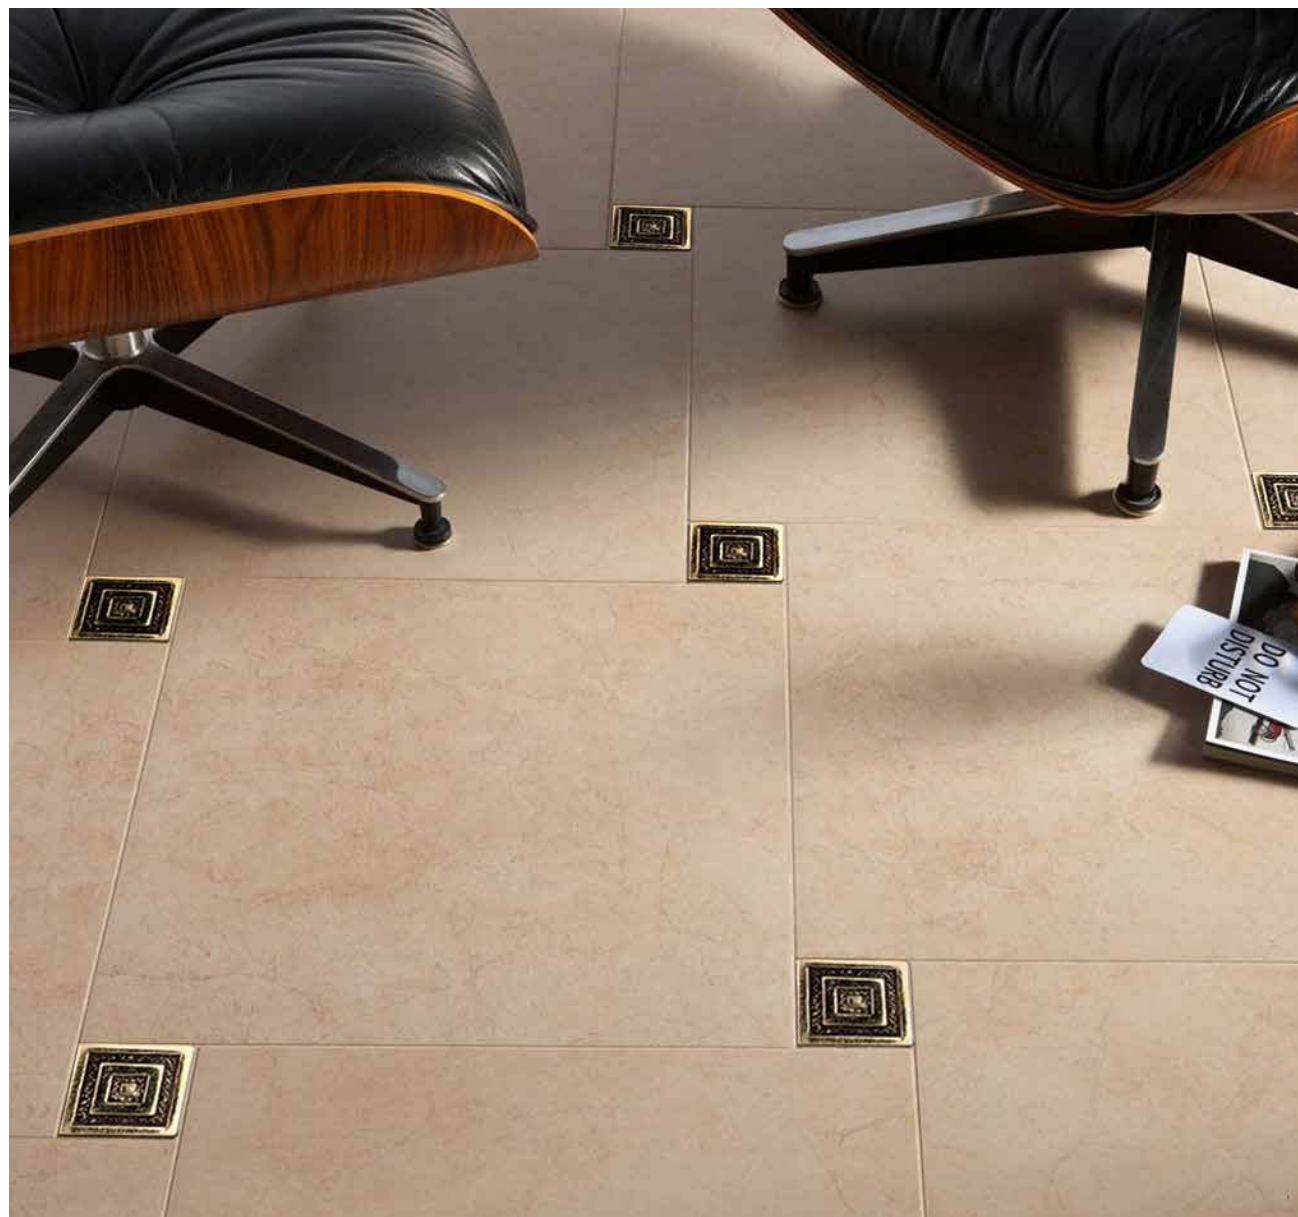

INFINITY

BRONZO-25, SILVO-25

50x50x8 мм., 75x75x8 мм.

48 штук

Латунь

СХЕМА ВЫКЛАДКИ