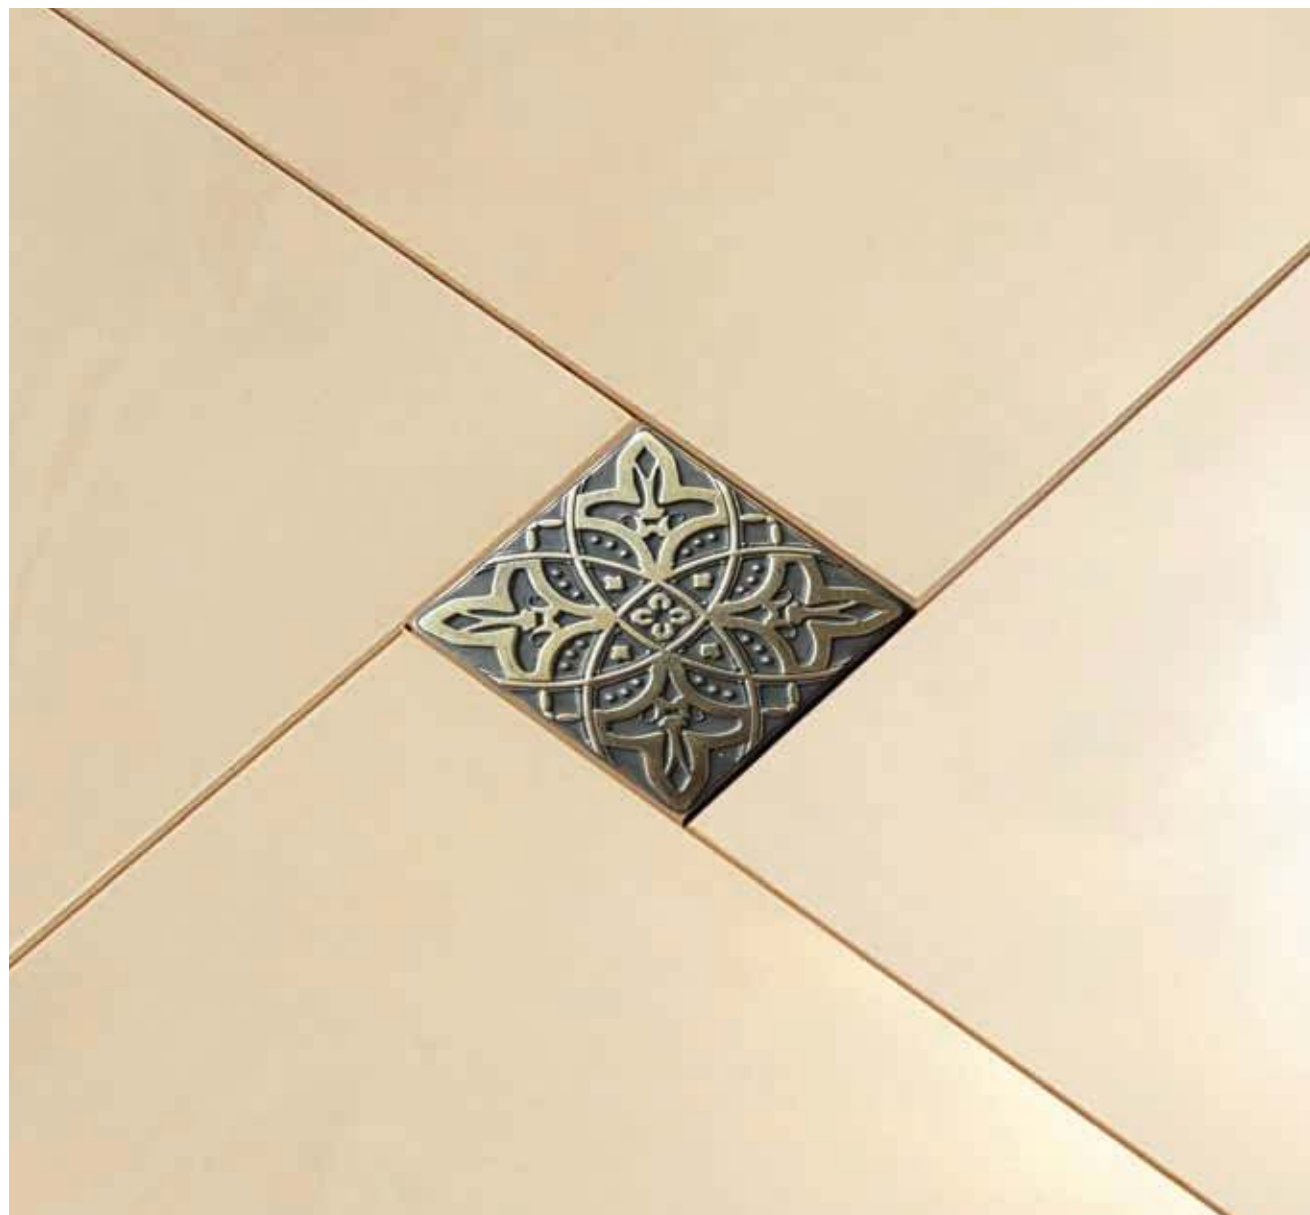

СХЕМА ВЫКЛАДКИ

ZODIAC

BRONZO-25, SILVO-25

50x50x8 мм., 75x75x8 мм.

48 штук

Латунь

СХЕМА ВЫКЛАДКИ

LILY