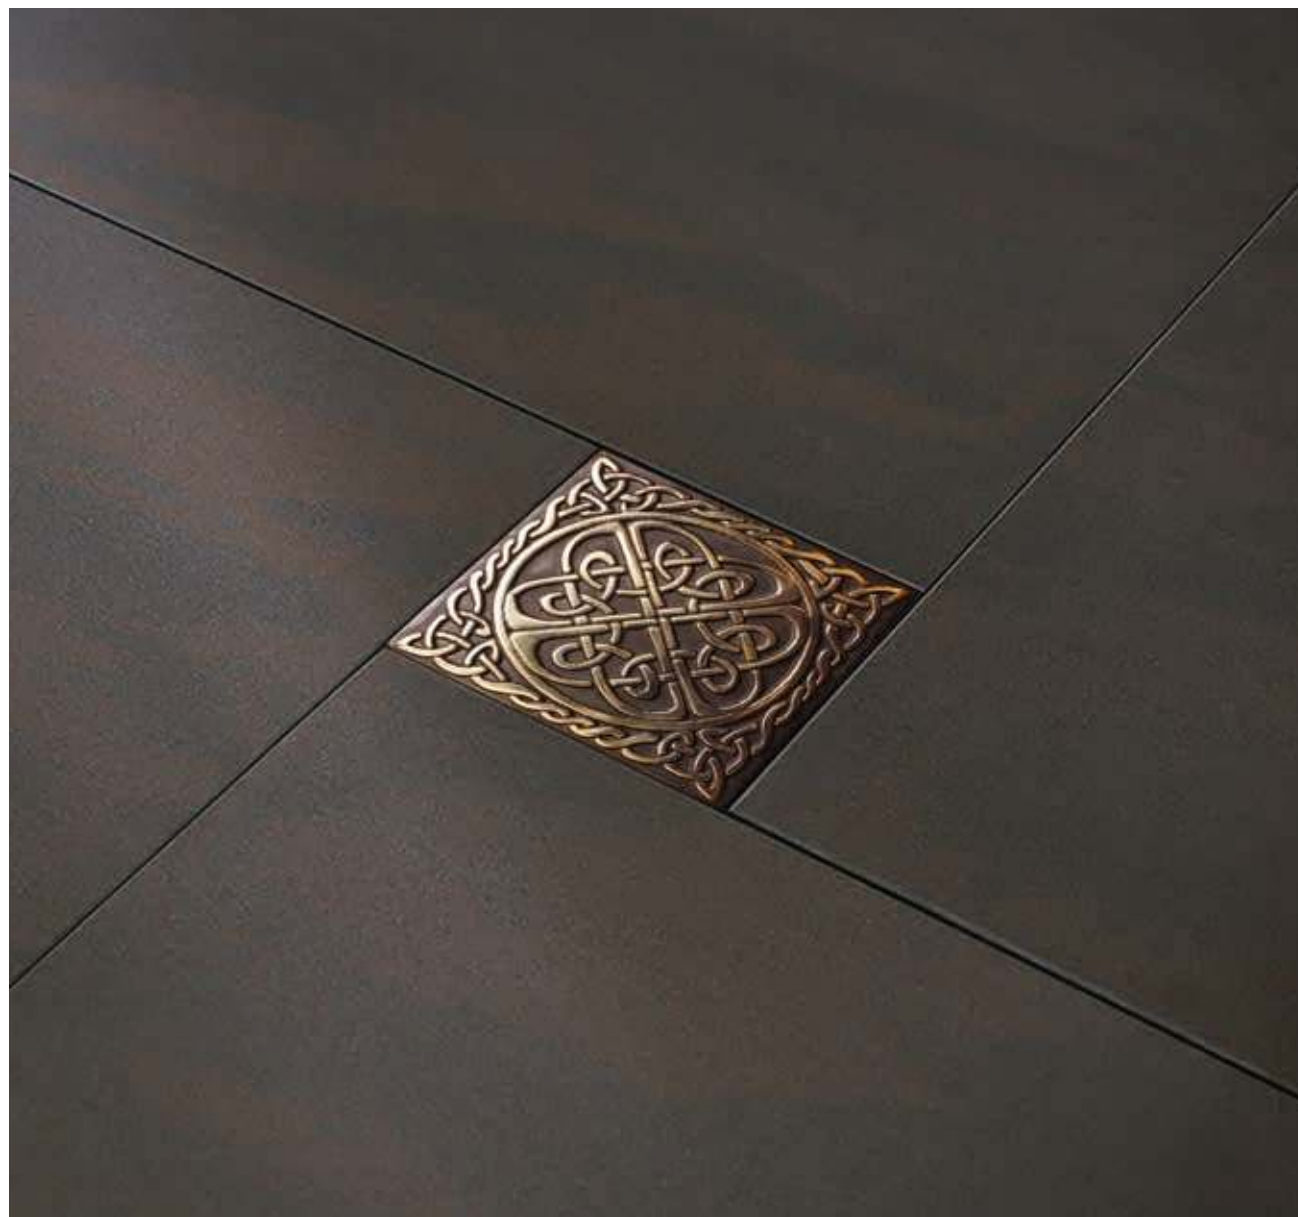

WALES

BRONZO-25, SILVO-25

50x50x8 мм., 75x75x8 мм.

48 штук

Латунь

СХЕМА ВЫКЛАДКИ