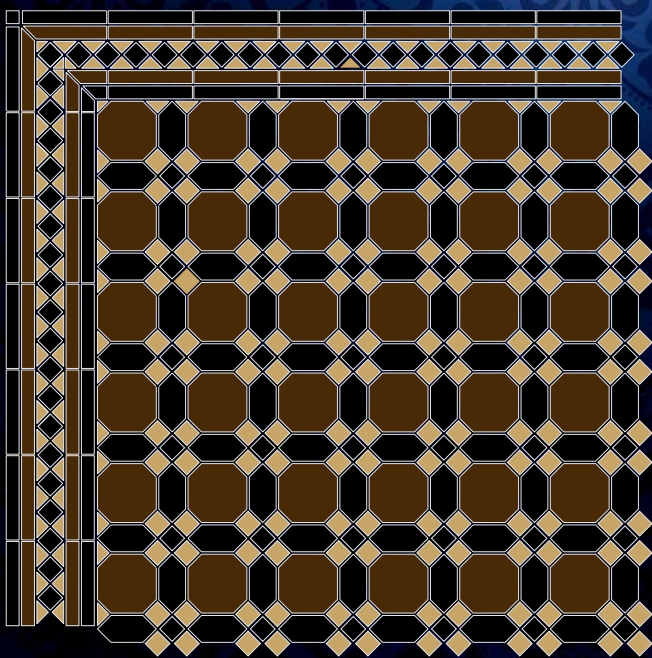

Коллекция «Изабель»

Коллекция «Изабель»

Фон 292x292 мм
Ф-сту(19/06/15)

Бордюор 417x144 мм
Б-сту(19/06/15)

Угол 164x164x144 мм
У-сту(19/06/15)

СТу06 (96x96 мм)

СТу19 (96x96 мм)

СТу15 (96x96 мм)

Возможны различные варианты цветовых решений:

3Ку12
3Ку30
СТу24

3Ку04
3Ку07
СТу37

3Ку30
3Ку09
3Ку14

Упаковочные данные

КОЛЛЕКЦИЯ «ИЗАБЕЛЬ»	РАЗМЕР ИЗДЕЛИЯ (мм.)	ШТУК В КОРОБКЕ	ПЛОЩАДЬ ШТУКА (кв.м.)	ПЛОЩАДЬ КОРОБКА (кв.м.)	ВЕС ШТУКА (кг.)	ВЕС КОРОБКА (кг.)
ФОН	292x292	5	0,09	0,43	1,79	8,96
БОРДЮР	417x144	5	0,06	0,30	1,26	6,31
УГОЛ	164x164x144	5	0,03	0,13	0,56	2,79