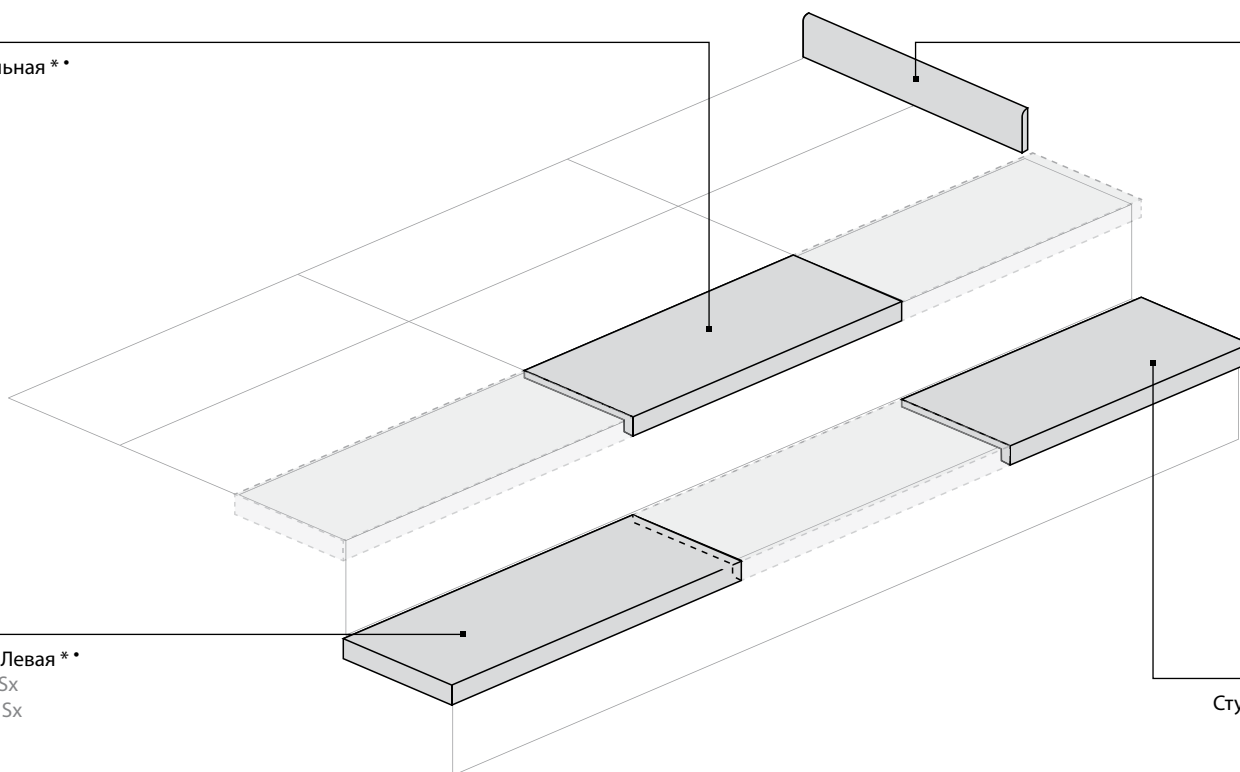

ГАММА ИЗДЕЛИЙ / GAMMA PRODOTTI / PRODUCT RANGE

		Maison Honey Мезон Хани	Maison Champagne Мезон Шампэйн	Maison Fumé Мезон Фумэ	Maison Brandy Мезон Бренди	Maison Walnut Мезон Волнат
	30x120 см	▲	▲	▲	▲	▲
	20x120 см	▲	▲	▲	▲	▲
	15x120 см	▲	▲	▲	▲	▲

▲ Натуральный и Реттифицированный / Naturale e Rettificato / Matt and Rectified

СПЕЦИАЛЬНЫЕ ИЗДЕЛИЯ / PEZZI SPECIALI / TRIM PIECES

Ступень Фронтальная **
Scalino Frontale
Step tread Front
33x120 см ●

Плинтус *
Battiscopa
Bullnose
7,2x60 см ●

Ступень Угловая Левая **
Scalino Angolare Sx
Step tread corner Sx
33x120 см ●

Ступень Угловая Правая **
Scalino Angolare Dx
Step tread corner Dx
33x120 см ●

* Производится под заказ / Prodotto su richiesta / Made on request
• Имеется во всех цветах / Disponibile in tutti i colori / Available in all colors