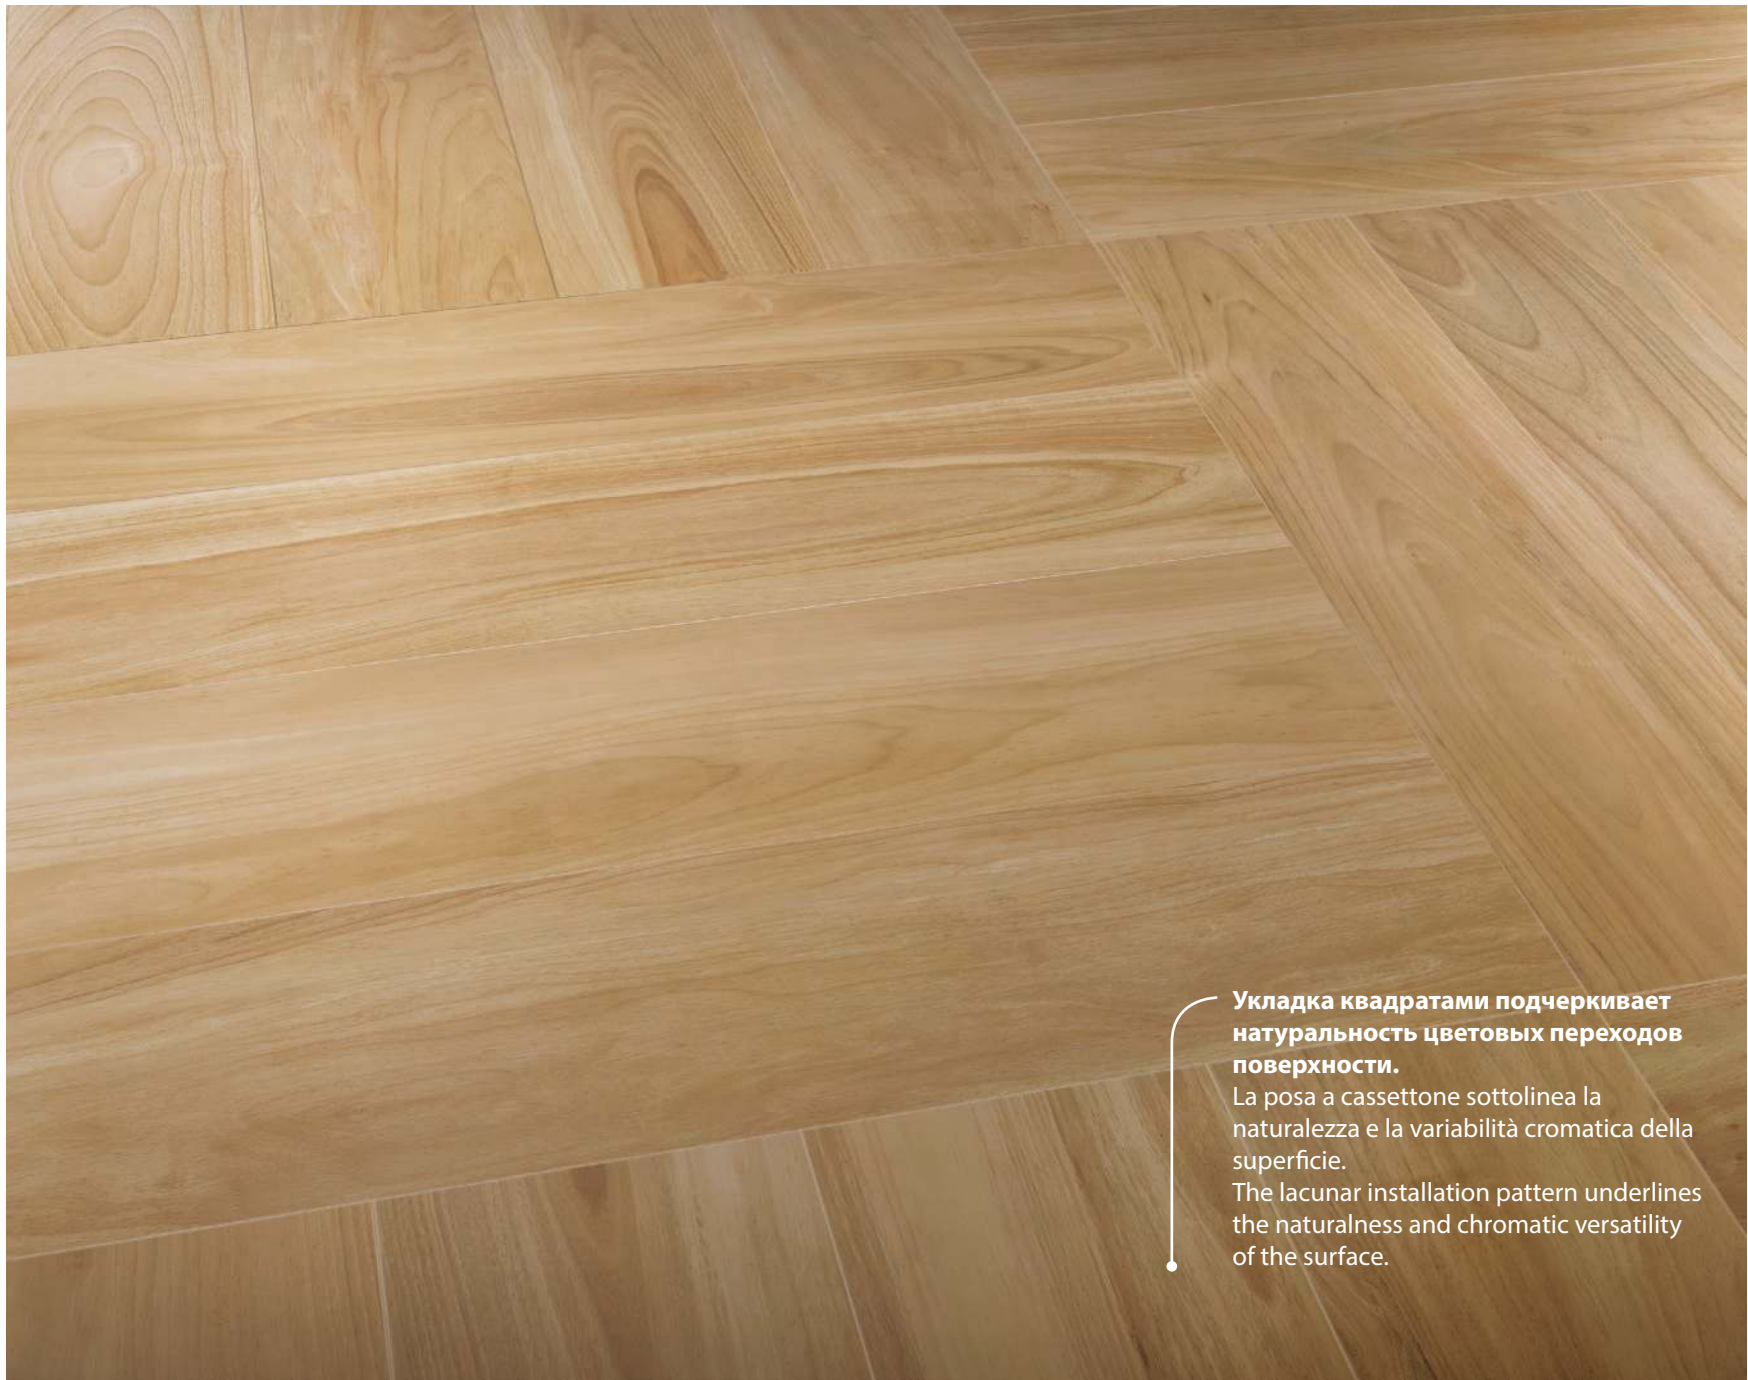

Maison Champagne
Мезон Шампэйн
30x120

MAISON

champagne & walnut

Maison Champagne
Мезон Шампэйн
30x120

Maison Walnut
Мезон Волнат
30x120

Укладка квадратами подчеркивает натуральность цветовых переходов поверхности.