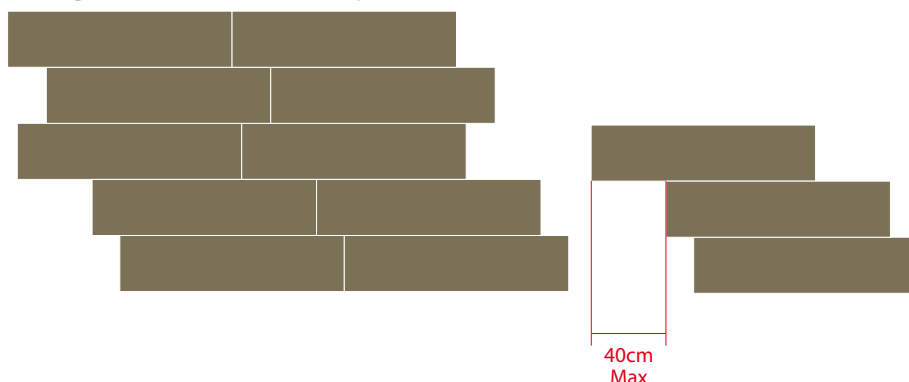

4 - Укладка вразбежку с хаотичным смещением
4 - Posa a modulo irregolare
4 - Irregular module installation pattern