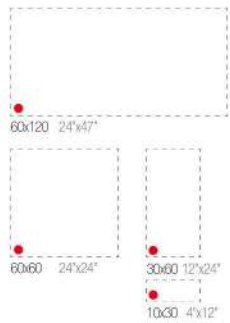

4 FORMATI
SIZES
10mm

1 SUPERFICIE
SURFACE
LAPPATO - LAPPED

5 COLORI
COLOURS

2 DECORI
DECORS

●-----
Lappato Rettificato
Lapped Rectified

VENUS