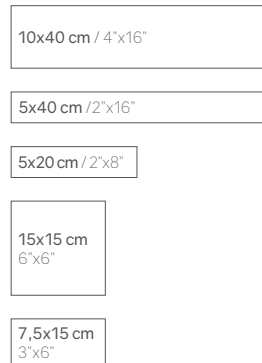

Evolution 10x40 cm / 4" x 16" · 5x40 cm / 2" x 16" · 5x20 cm / 2" x 8" · 15x15 cm / 6" x 6" · 7,5x15 cm / 3" x 6"

Pasta Blanca · White body