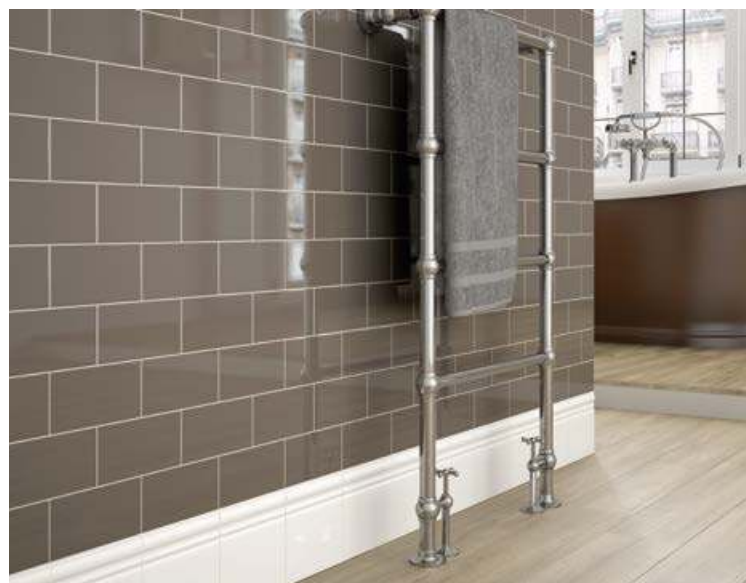

Evolution Gris Oscuro / Skirting Blanco Mate
7,5 x 15 cm · 3" x 6" / 15 x 15 cm · 6" x 6"