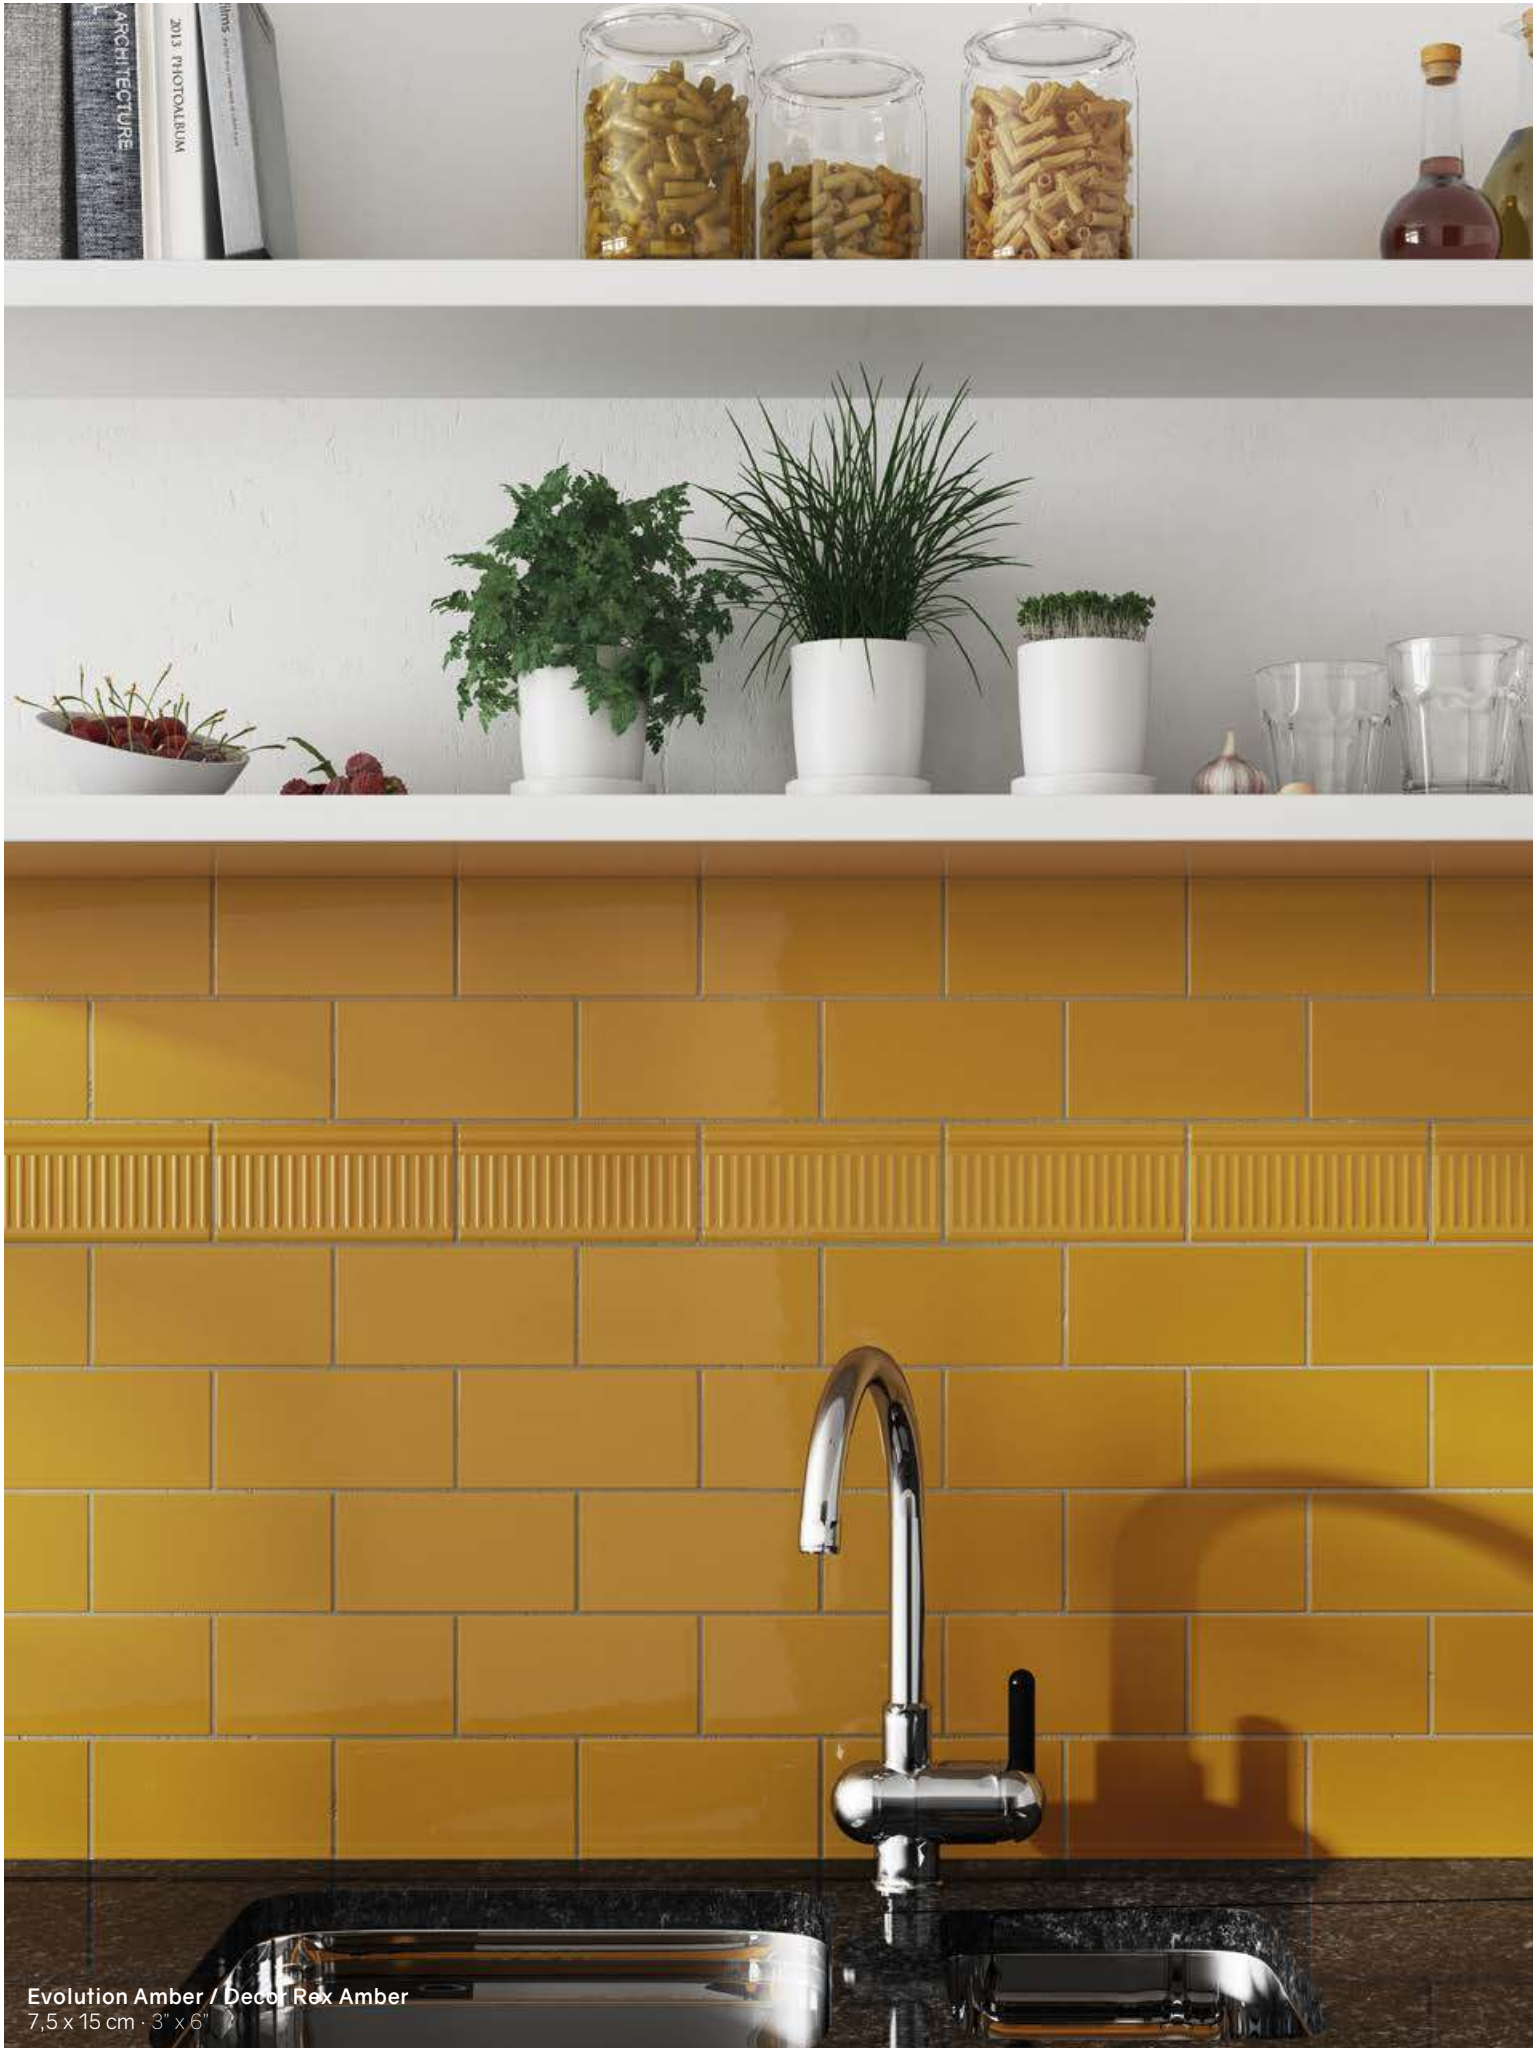

EVOLUTION

Evolution Gris Claro 10 x 40 cm - 4" x 16"
Scale White, Black 11,6 x 10,1 cm - 5 1/2" x 4"

Evolution Cream
7,5 x 15 cm · 3" x 6"

EVOLUTION

Evolution Inmetro Cobalt 7,5 x 15 cm - 3 1/4" x 6" / Skirting Cobalt 15 x 15 cm - 6" x 6"
Brick White 6 x 24,6 cm - 2 1/4" x 10" / Caprice Deco Compass B&W 20 x 20 cm - 8" x 8"