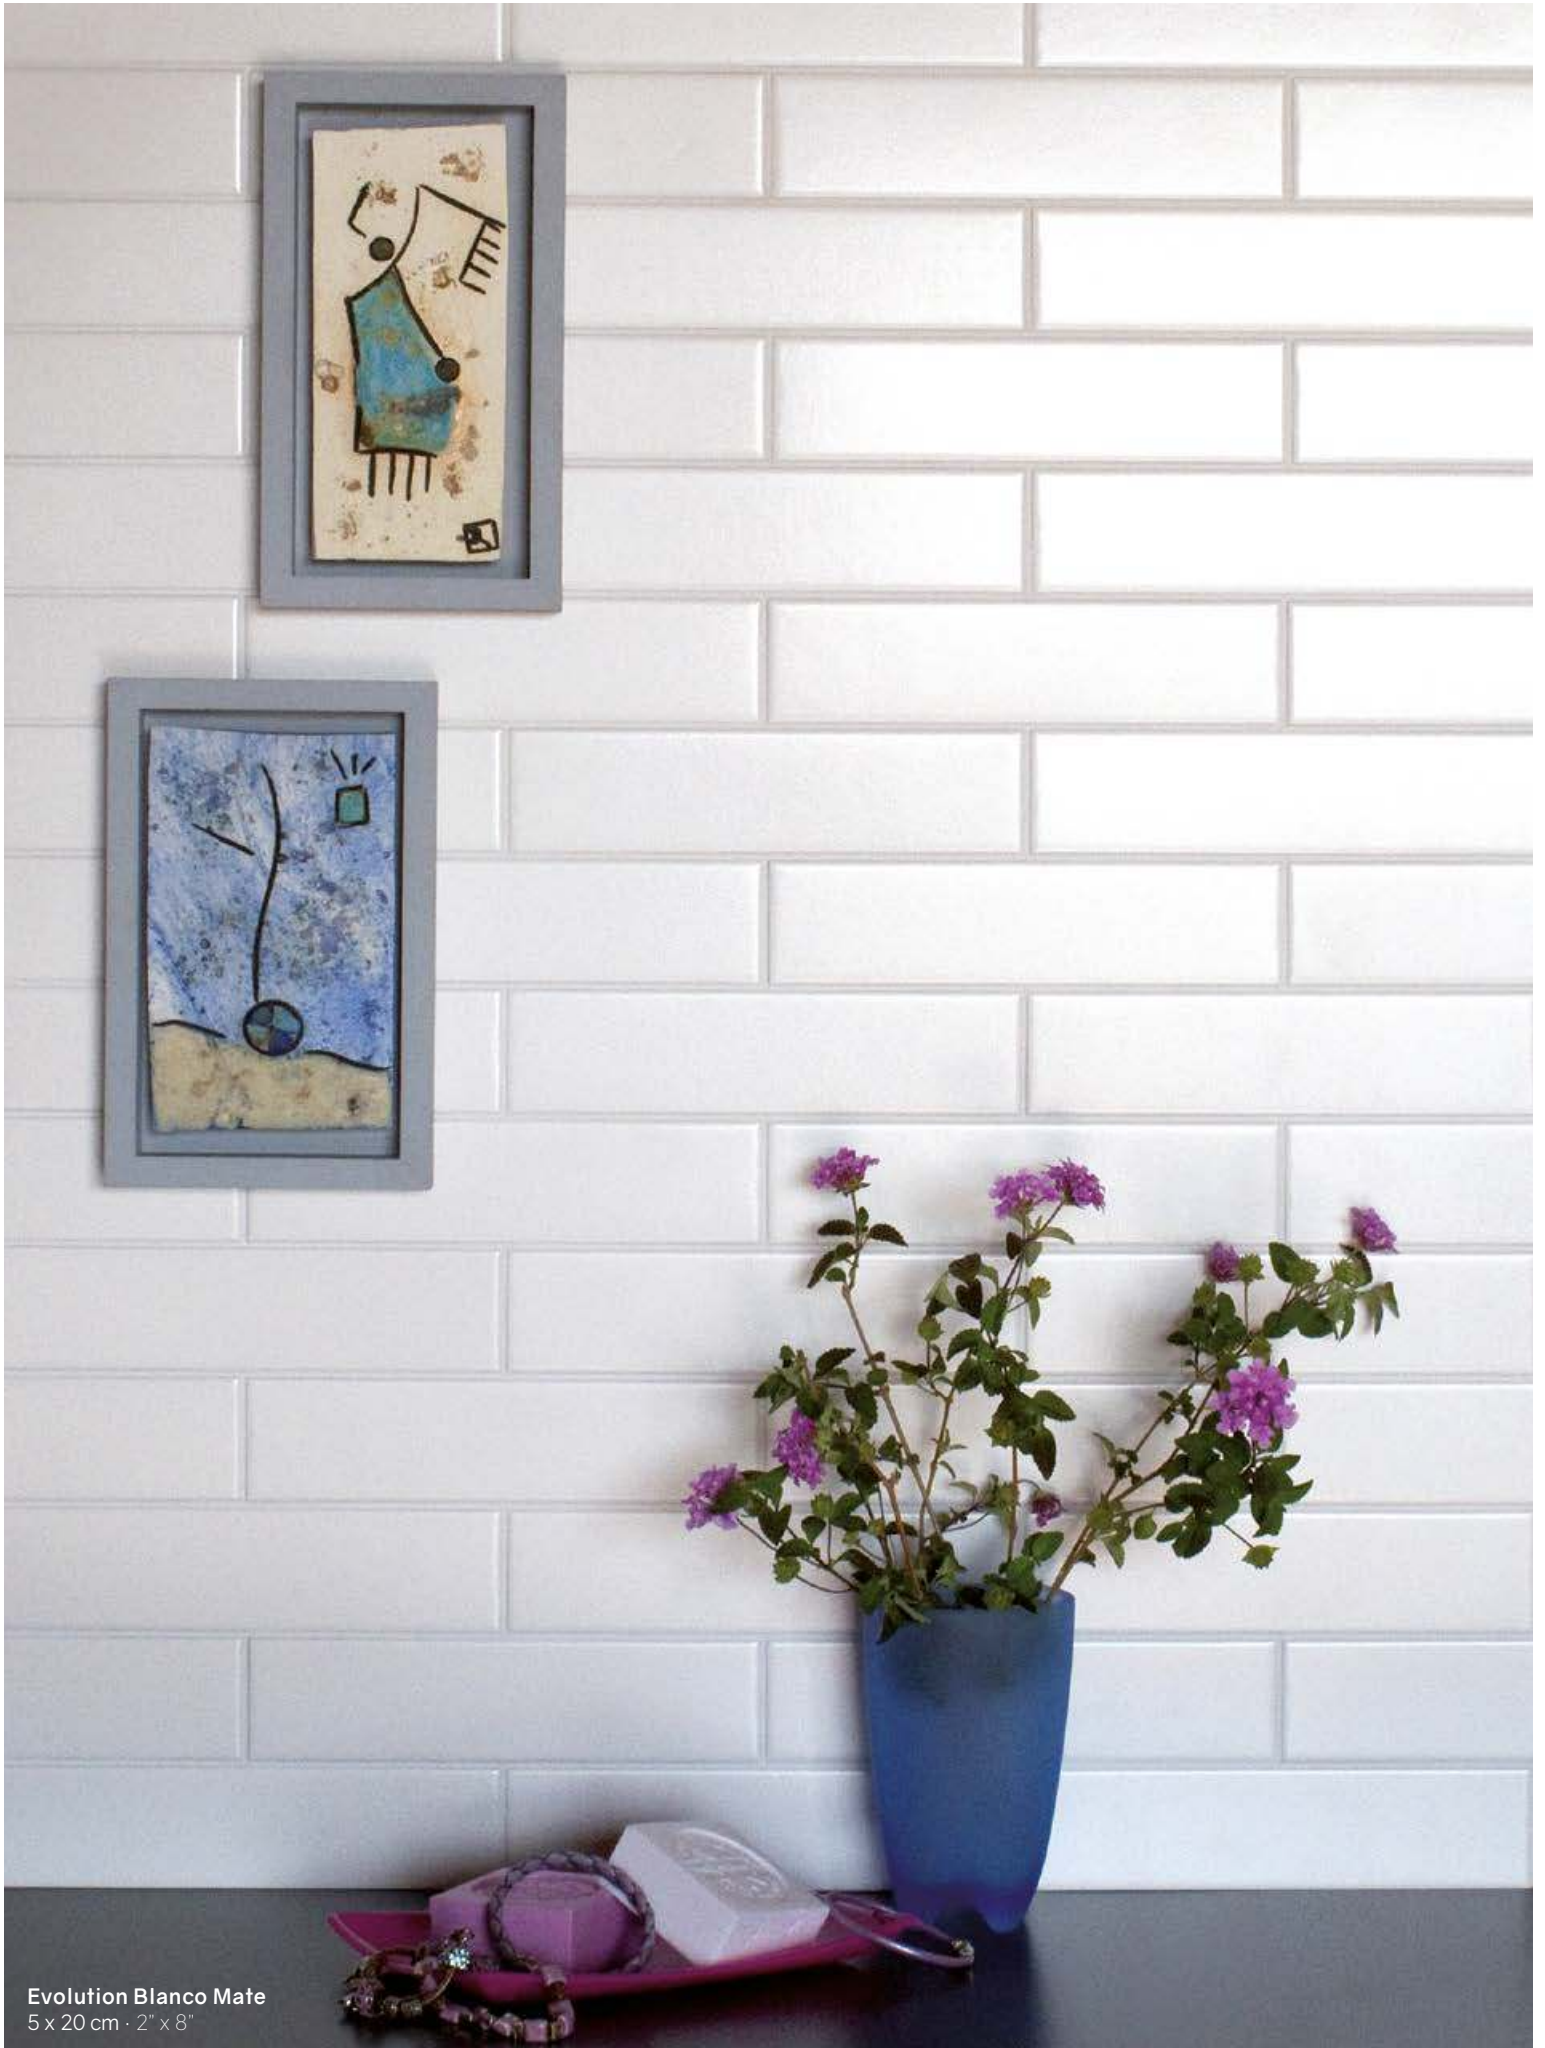

EVOLUTION

Evolution Blanco Mate
5 x 20 cm · 2" x 8"