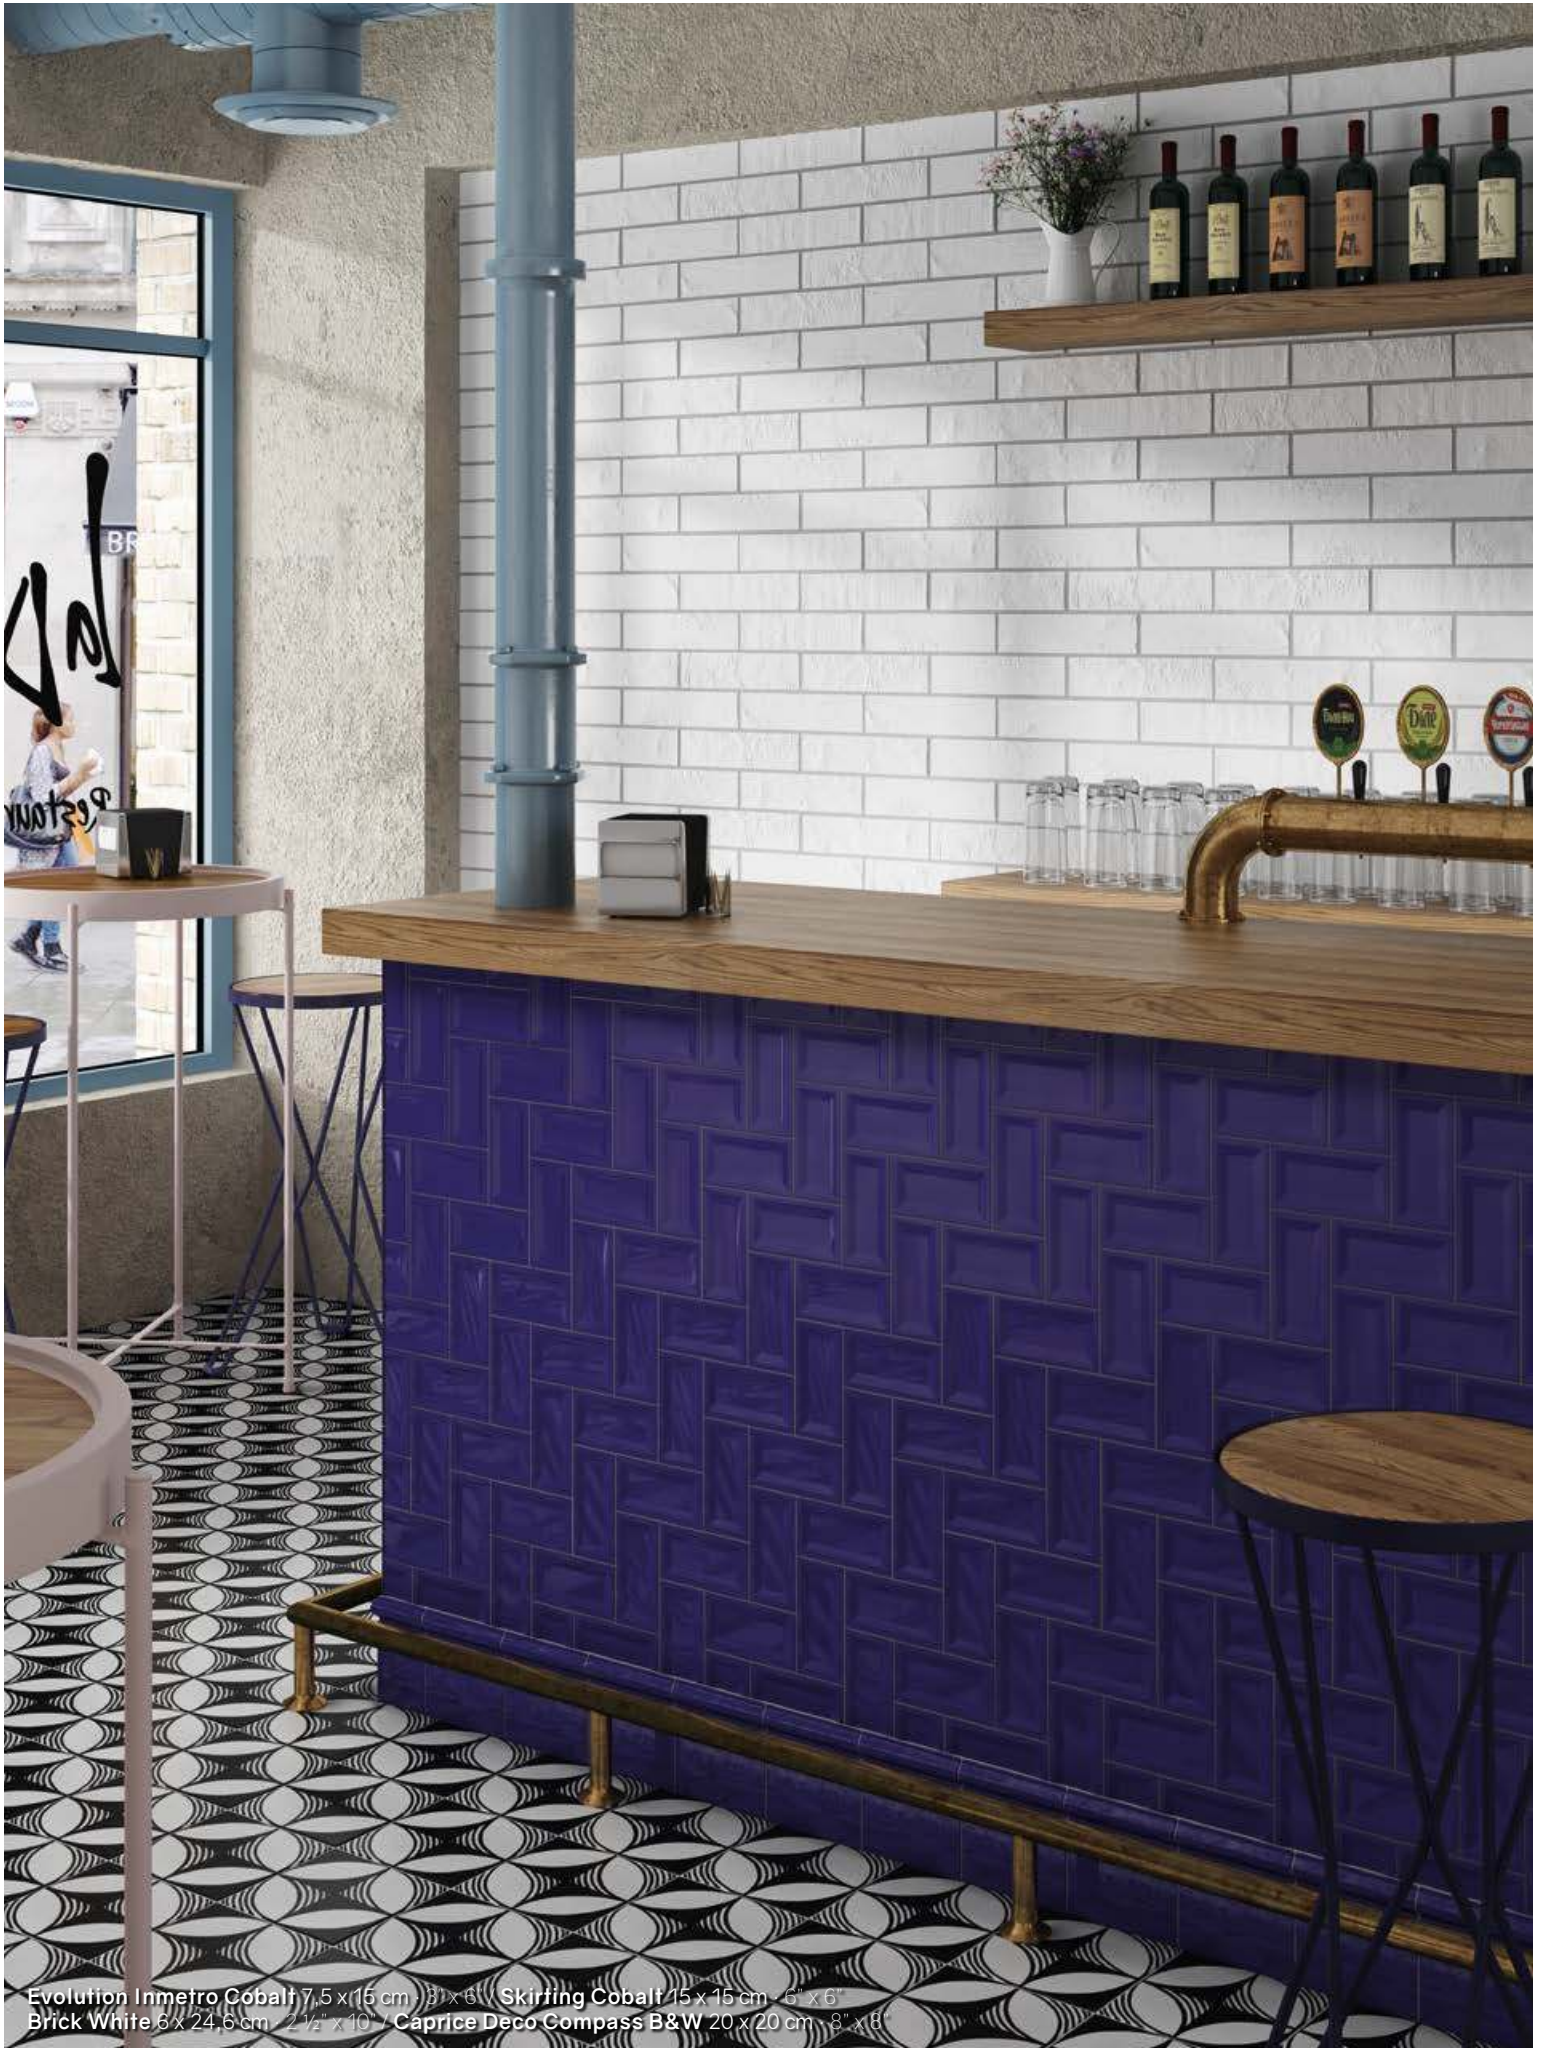

EVOLUTION

Evolution Gris Claro 10 x 40 cm - 4" x 16"
Scale White, Black 11,6 x 10,1 cm - 5 1/2" x 4"

Evolution Cream
7,5 x 15 cm · 3" x 6"

EVOLUTION

Evolution Inmetro Cobalt 7,5 x 15 cm - 3 1/4" x 6" / Skirting Cobalt 15 x 15 cm - 6" x 6"
Brick White 6 x 24,6 cm - 2 1/4" x 10" / Caprice Deco Compass B&W 20 x 20 cm - 8" x 8"