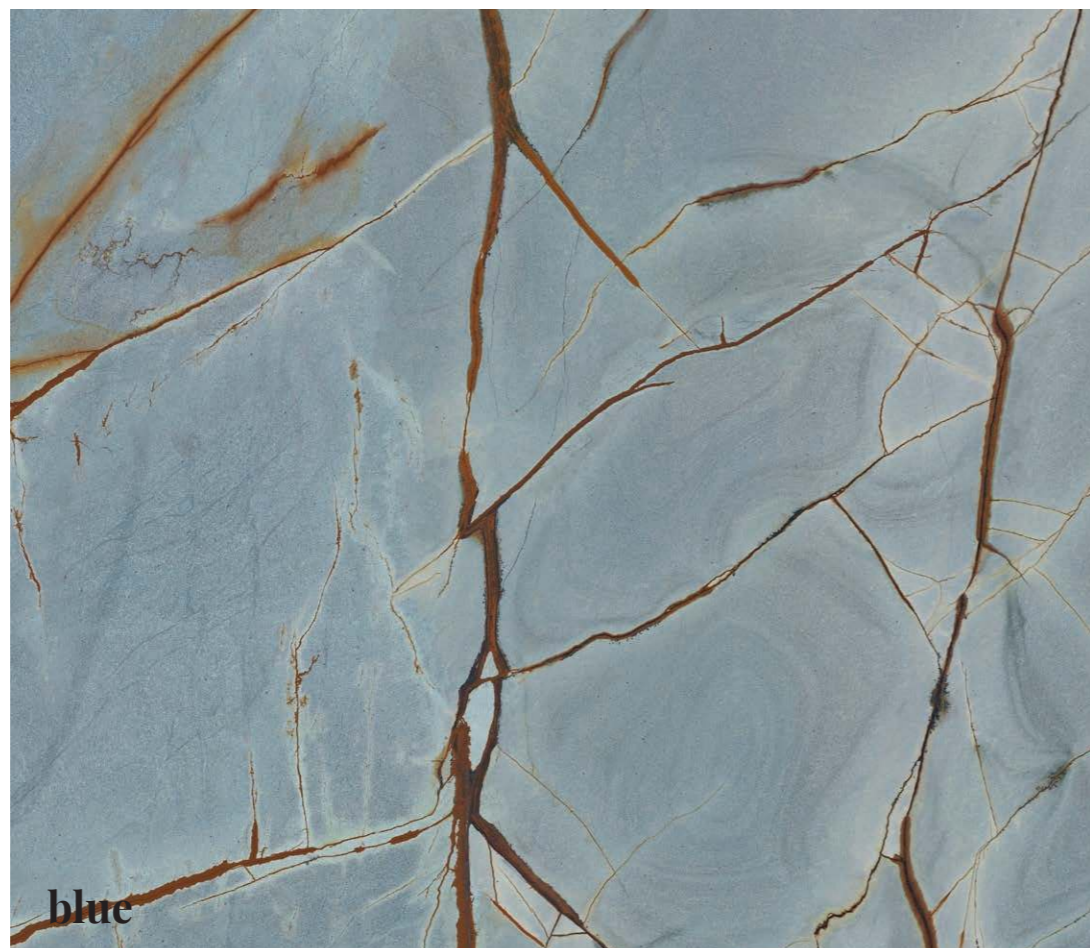

Formatos / Sizes / Formats

120x280
47,24"x110,23"

6 mm

60x120
23,62"x47,24"

10,5 mm

120x120
47,24"x47,24"

10,2 mm

30x30 (5x5)
11,81"x11,81"

32,5x22,5
12,79"x8,85"

Códigos / Codes / Codes

Nirvana Blue

● 120x280	Rec.	M316	054.961.0111.12231	
● 60x120	Rec.	M150	046.869.0111.12231	
● 120x120	Rec.	M203	046.120.0111.12231	

Nirvana Gold

● 120x280	Rec.	M316	054.961.0189.12231	
● 60x120	Rec.	M150	046.869.0189.12231	
● 120x120	Rec.	M203	046.120.0189.12231	

Malla Nirvana

● Blue	30x30(5) Malla	M251	086.281.0111.12231	
● Blue	32,5x22,5 Malla	P53	086.297.0111.12231	
● Gold	30x30(5) Malla	M251	086.281.0189.12231	
● Gold	32,5x22,5 Malla	P53	086.297.0189.12231	

Colores disponibles / Available colours / Couleurs disponibles

blue