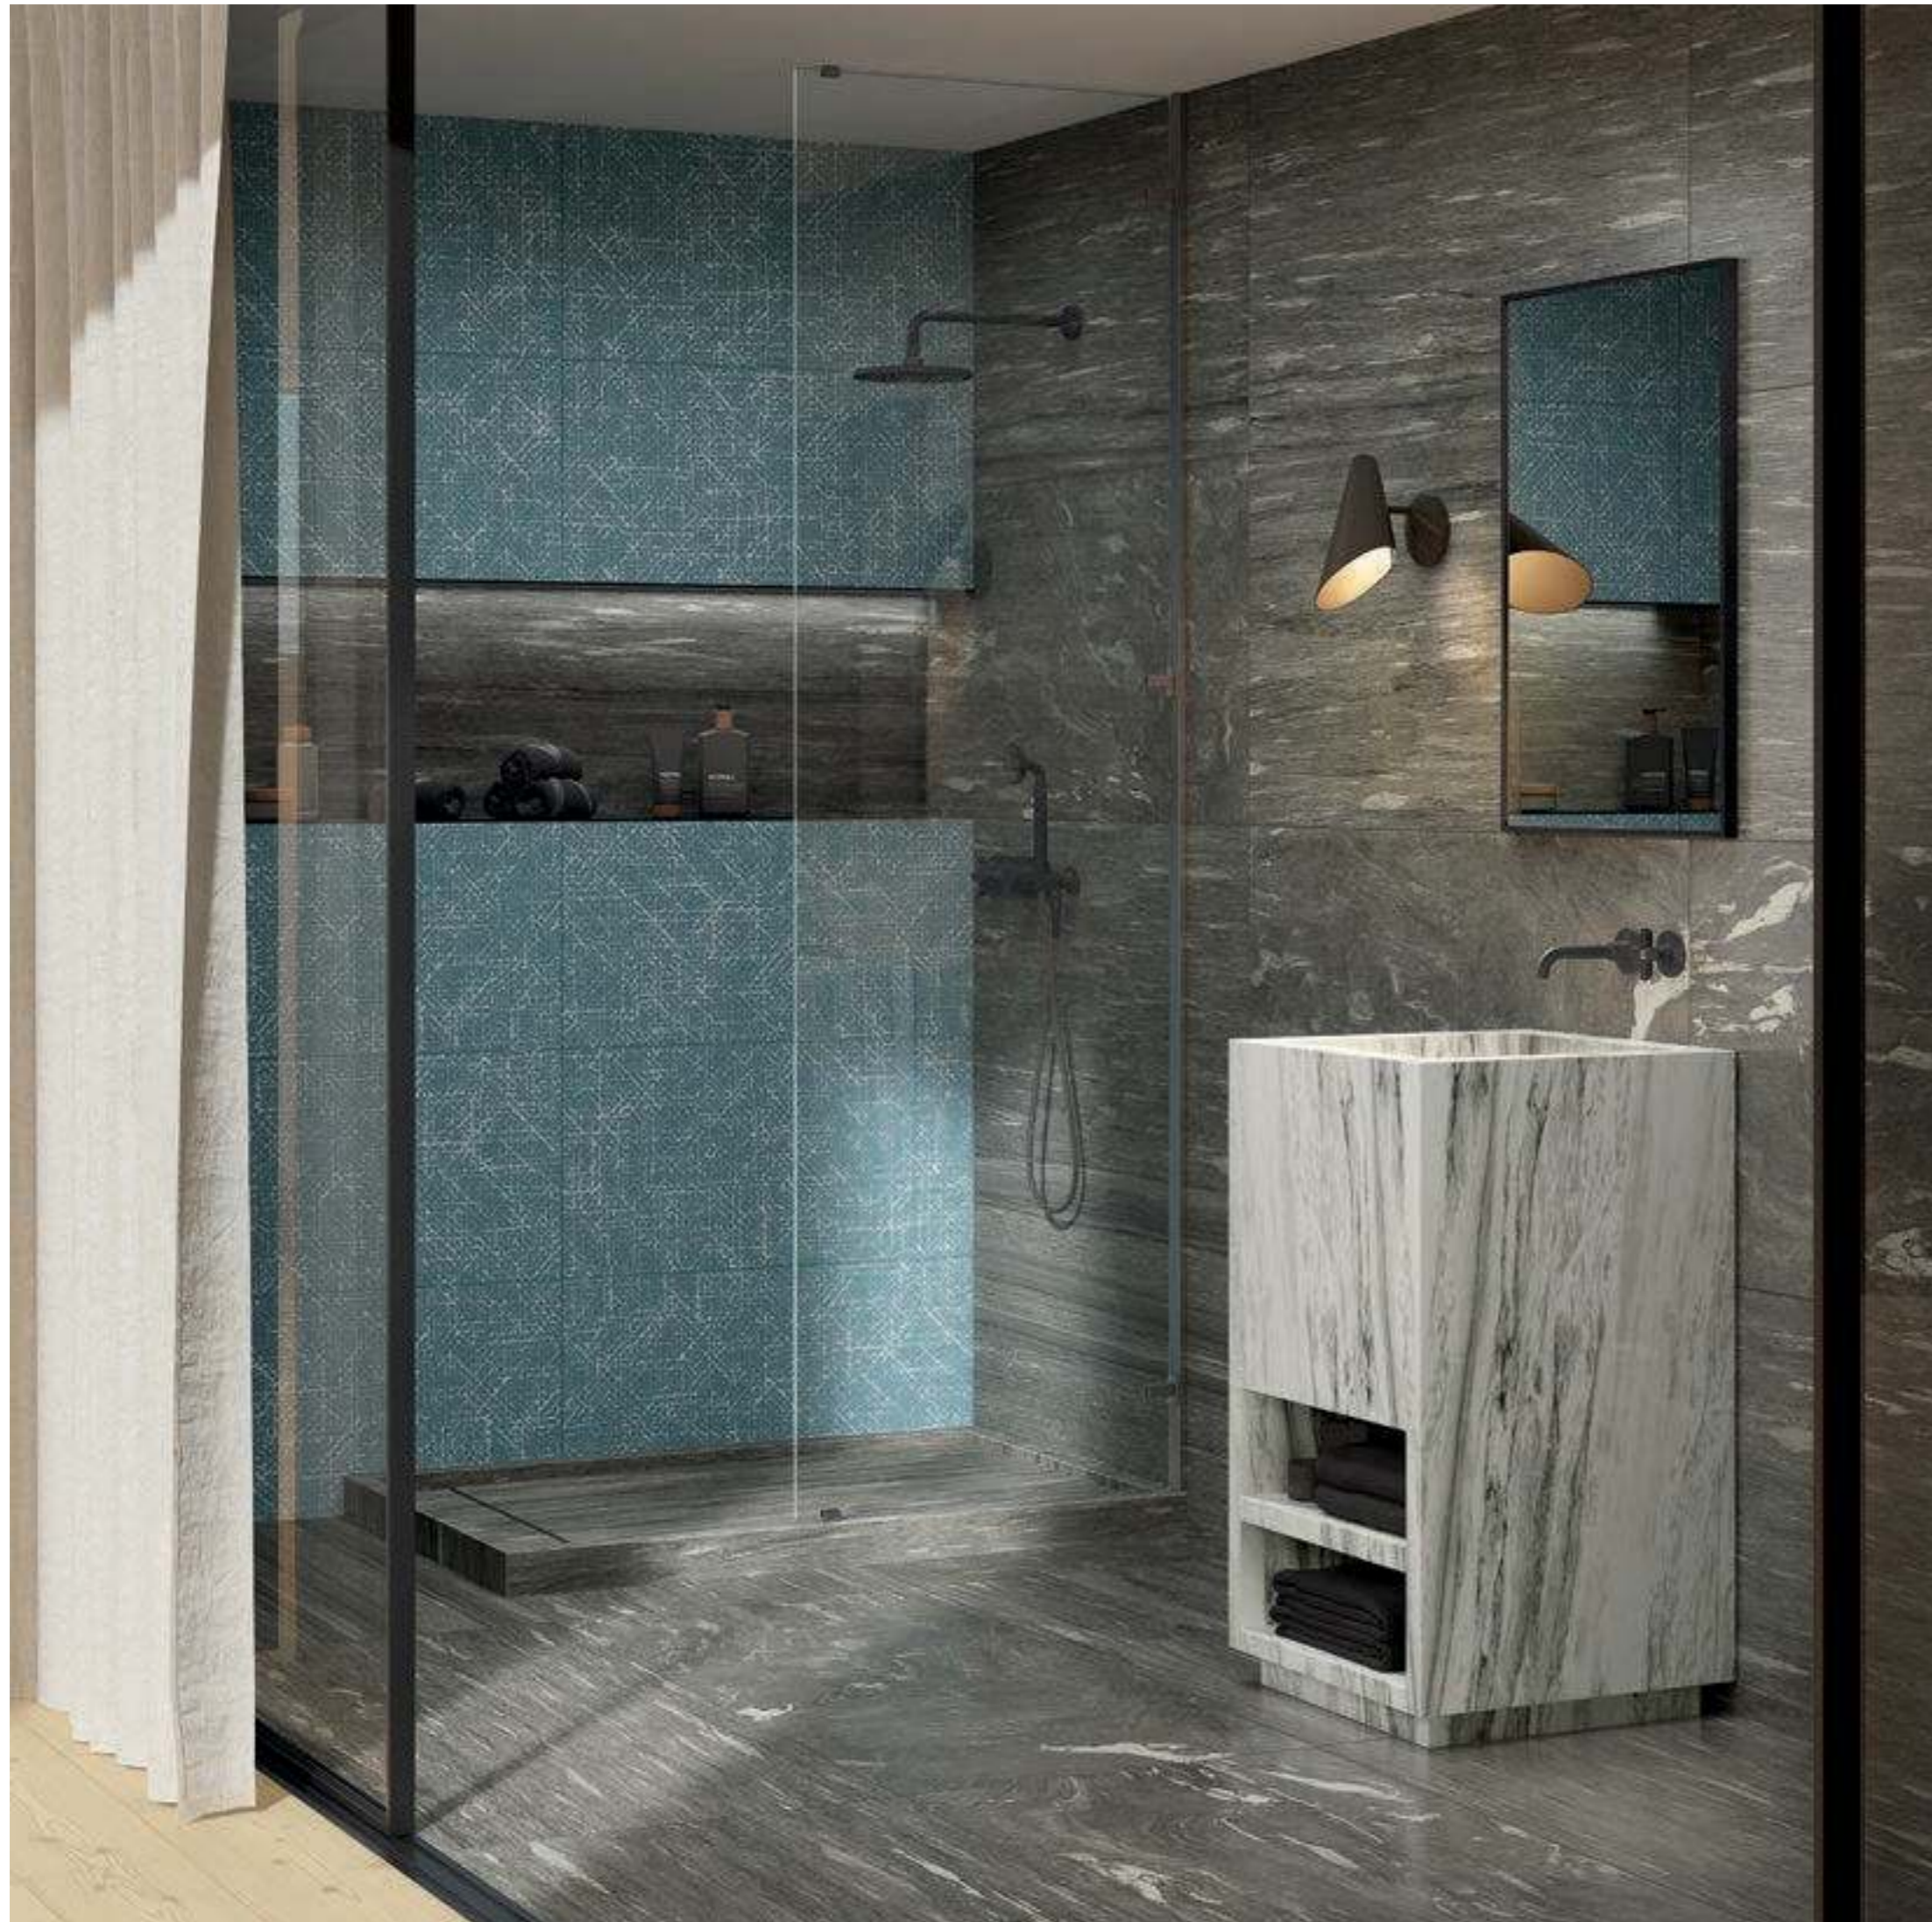

MOUNTAIN RESORT COMFORT SUITE

Лариче 20x160 см — Гриджио Альпино 80x160 см — 📍 Cube Раковина Тумба 50
Larice 20x160 cm — Grigio Alpino 80x160 cm — 📍 Cube Washbasin Shelf 50

Гриджио Альпино Пат. 60x120 см — Блу Вставка Текстур 40x80 см — Cube Раковина Тумба 50 — Diamond Душевой Поддон 120
 Grigio Alpino Cer. 60x120 cm — Blue Inserto Texture 40x80 cm — Cube Washbasin Shelf 50 — Diamond Shower Tray 120