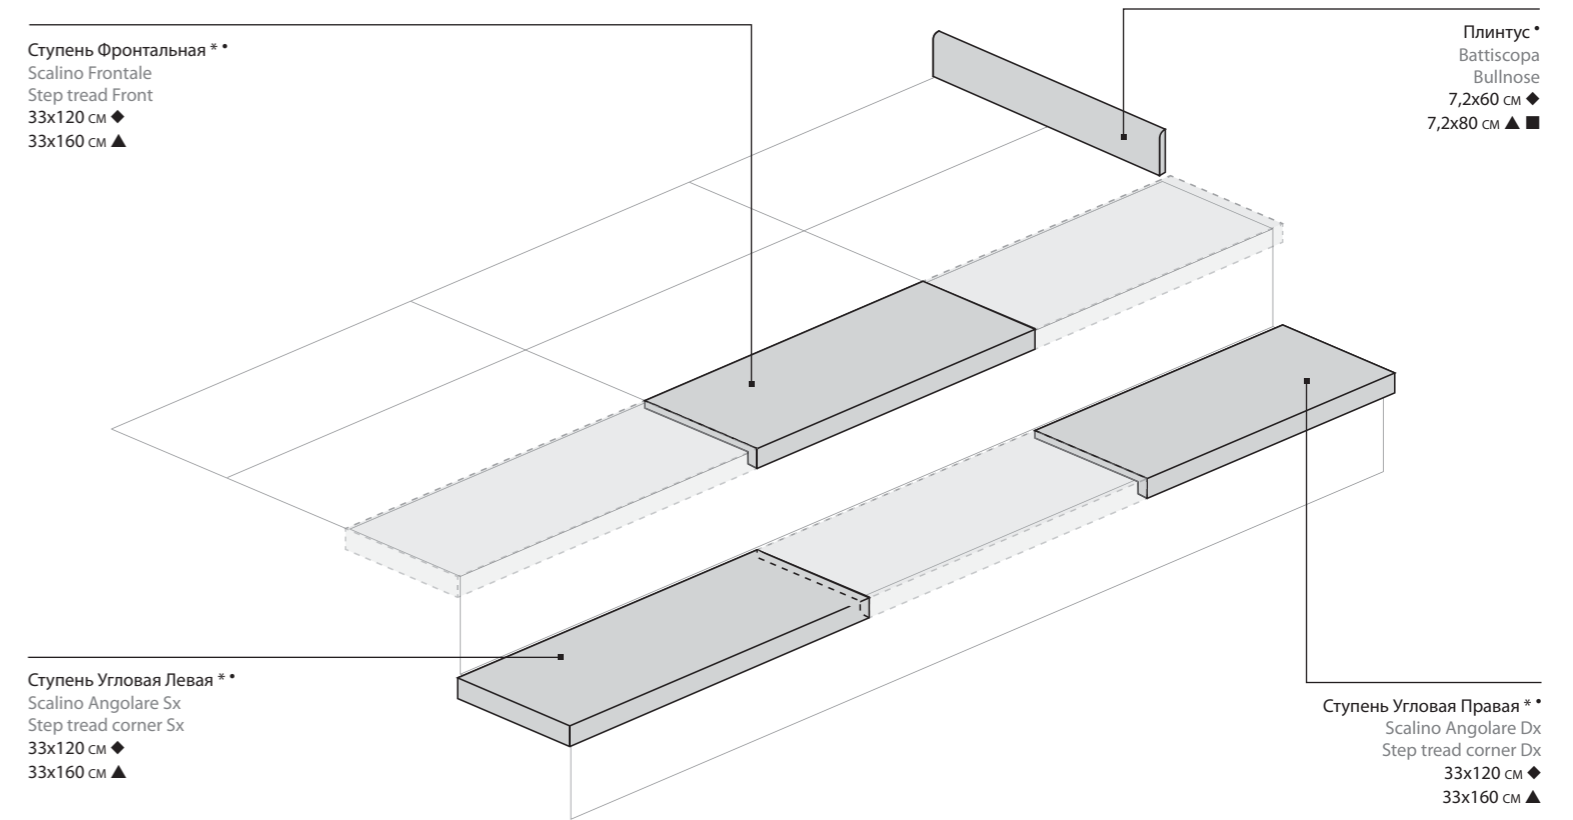

ГАММА ИЗДЕЛИЙ / GAMMA PRODOTTI / PRODUCT RANGE

	Бьянко Парадизо Bianco Paradiso	Гриджио Альпино Grigio Alpino	Неро Смеральдо Nero Smeraldo	Роверэ Rovere	Лариче Larice	Палиссандро Palissandro
 80x160 cm	▲■	▲■	▲■			
 20x160 cm	▲	▲	▲	▲	▲	▲
 60x120 cm	◆	◆	◆			
 60x60 cm		❖				

- ▲ Натуральный и Реттифицированный / Naturale e Rettificato / Matt and Rectified
- Патинированный и Реттифицированный / Cerato e Rettificato / Honed Satin and Rectified
- Люкс и Реттифицированный / Lux e Rettificato / Lux and Rectified
- ❖ Структурированный и Реттифицированный / Strutturato e Rettificato / Textured and Rectified

СПЕЦИАЛЬНЫЕ ИЗДЕЛИЯ / PEZZI SPECIALI / TRIM PIECES

* Производится под заказ / Prodotto su richiesta / Made on request
* Имеется во всех цветах / Disponibile in tutti i colori / Available in all colors

- ▲ Натуральный и Реттифицированный / Naturale e Rettificato / Matt and Rectified
- Патинированный и Реттифицированный / Cerato e Rettificato / Honed Satin and Rectified
- Люкс и Реттифицированный / Lux e Rettificato / Lux and Rectified