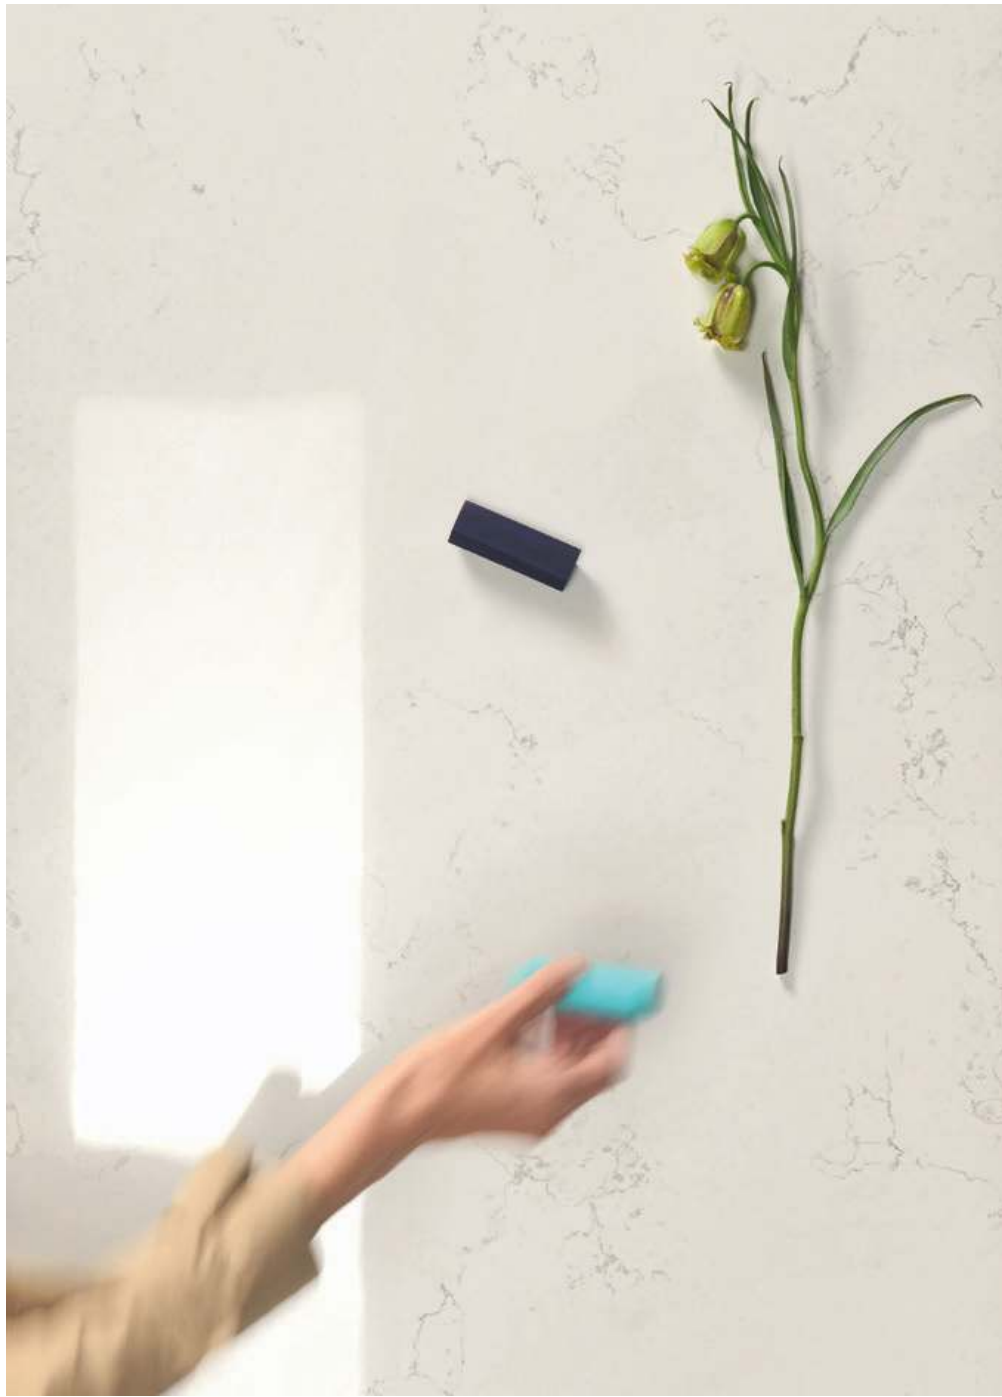

Superclassica SCW Grooved 60x120 24"x48"

Superclassica SCW Mosaic 30x30 12"x12"

→ Wall Superclassica SCW Grooved 60x120 24"x48"
Floor Superclassica SCW Mosaic 30x30 12"x12"

↑ → Superclassica SCW Happy 60x120 24"x48"