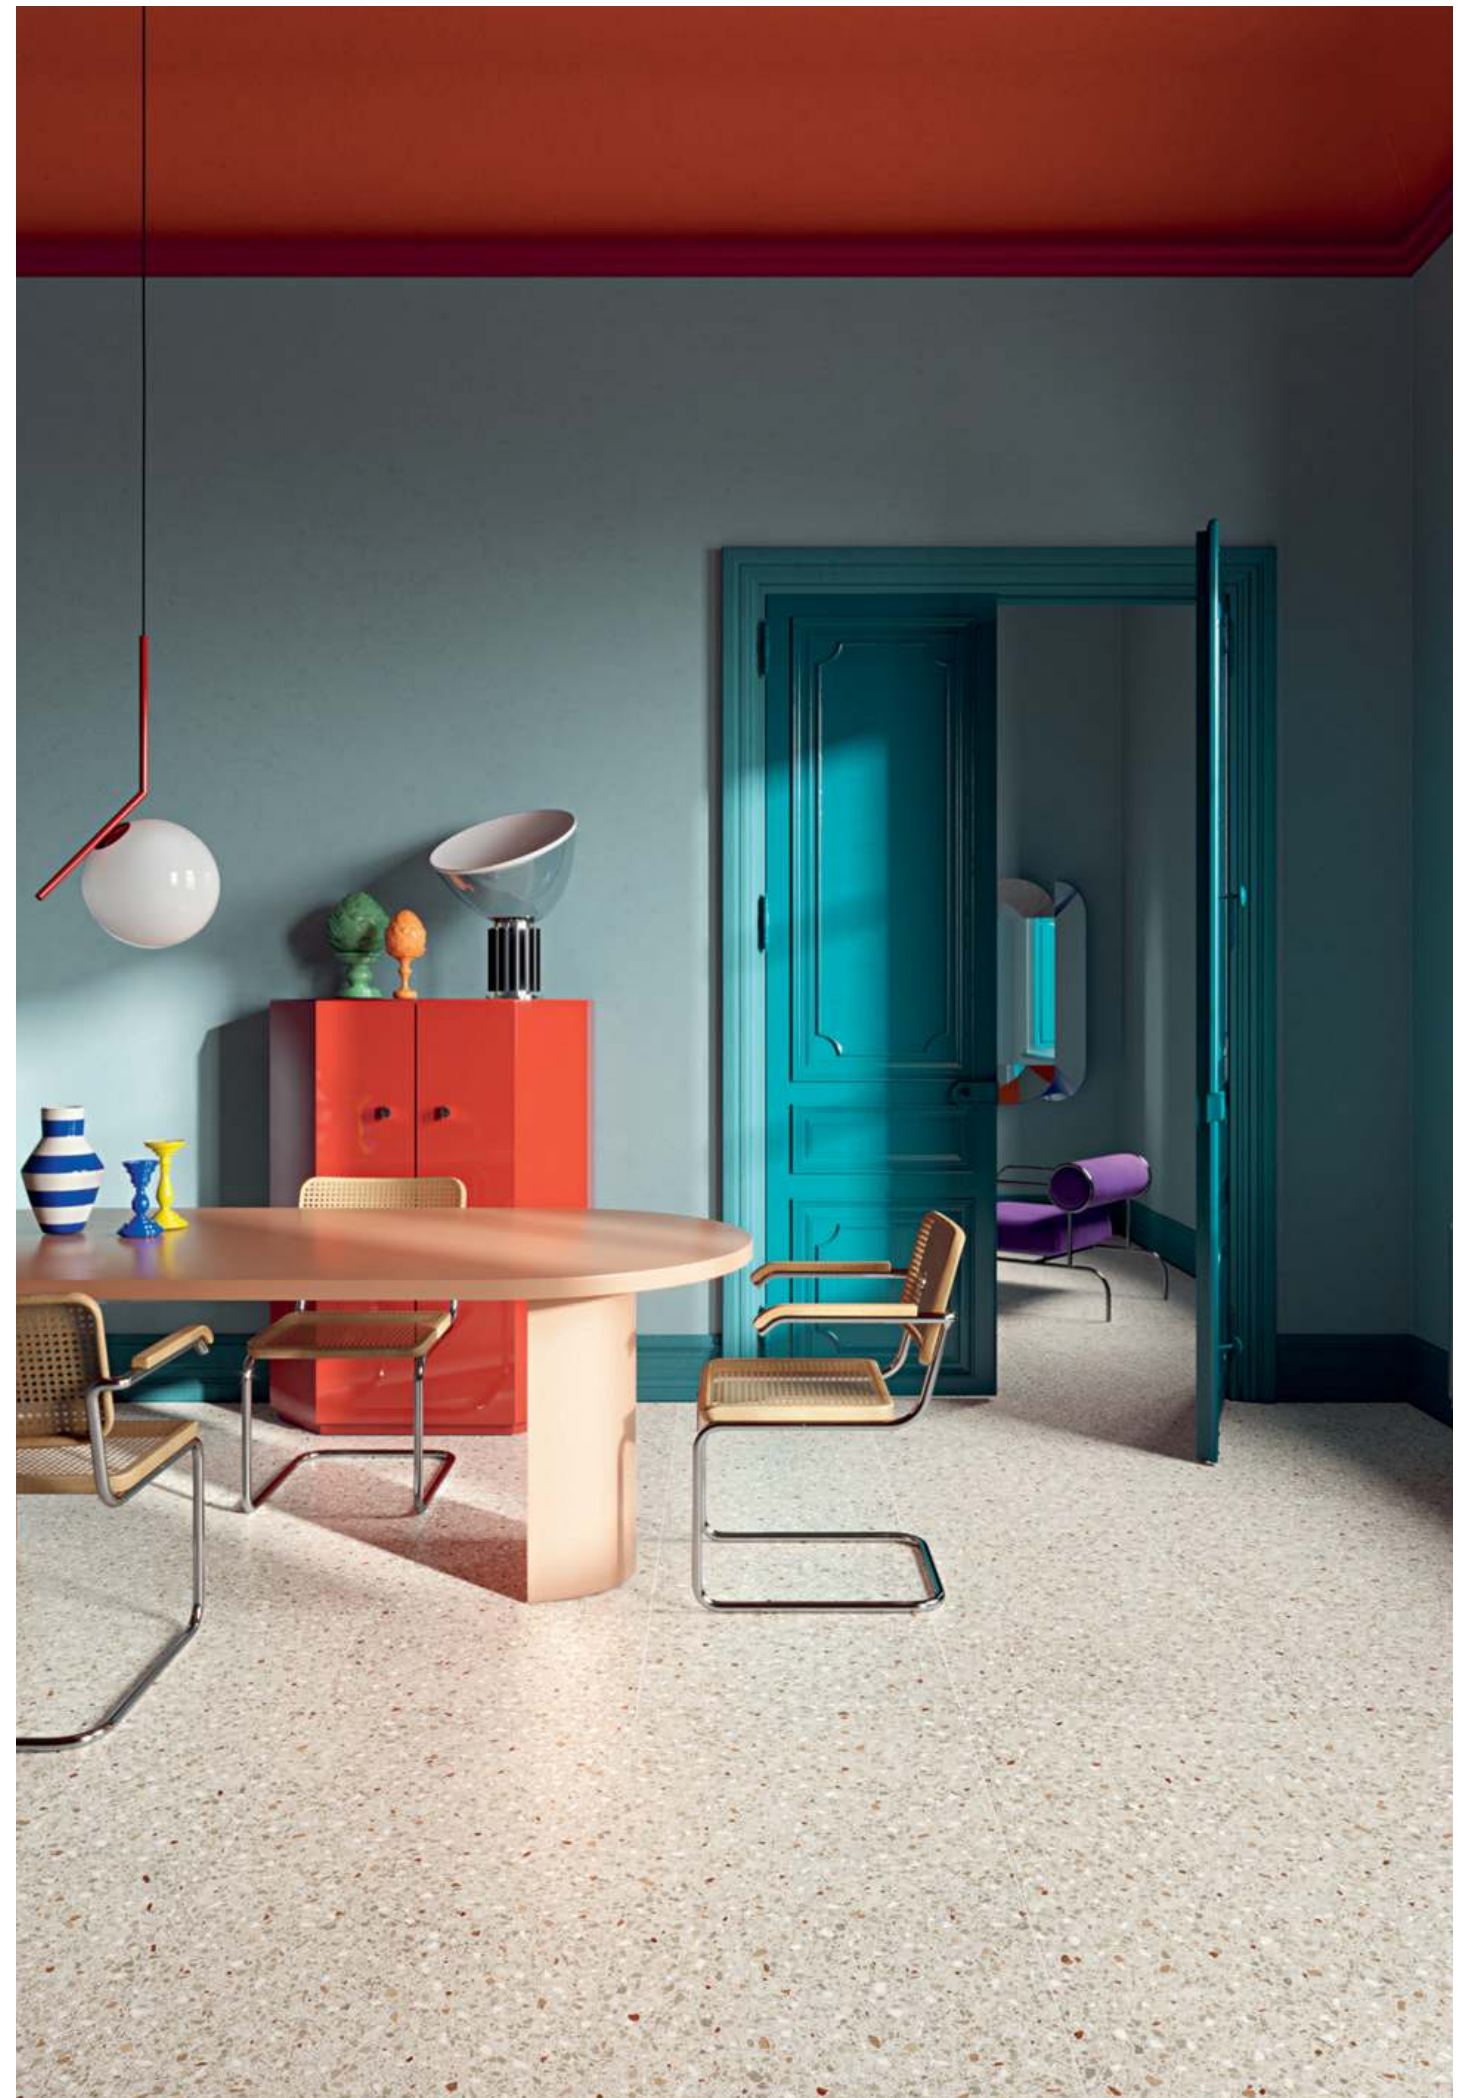

Superclassica SCW Grooved 60x120 24"x48"

Superclassica SCW Mosaic 30x30 12"x12"

→ Wall Superclassica SCW Grooved 60x120 24"x48"
Floor Superclassica SCW Mosaic 30x30 12"x12"

↑ → Superclassica SCW Happy 60x120 24"x48"