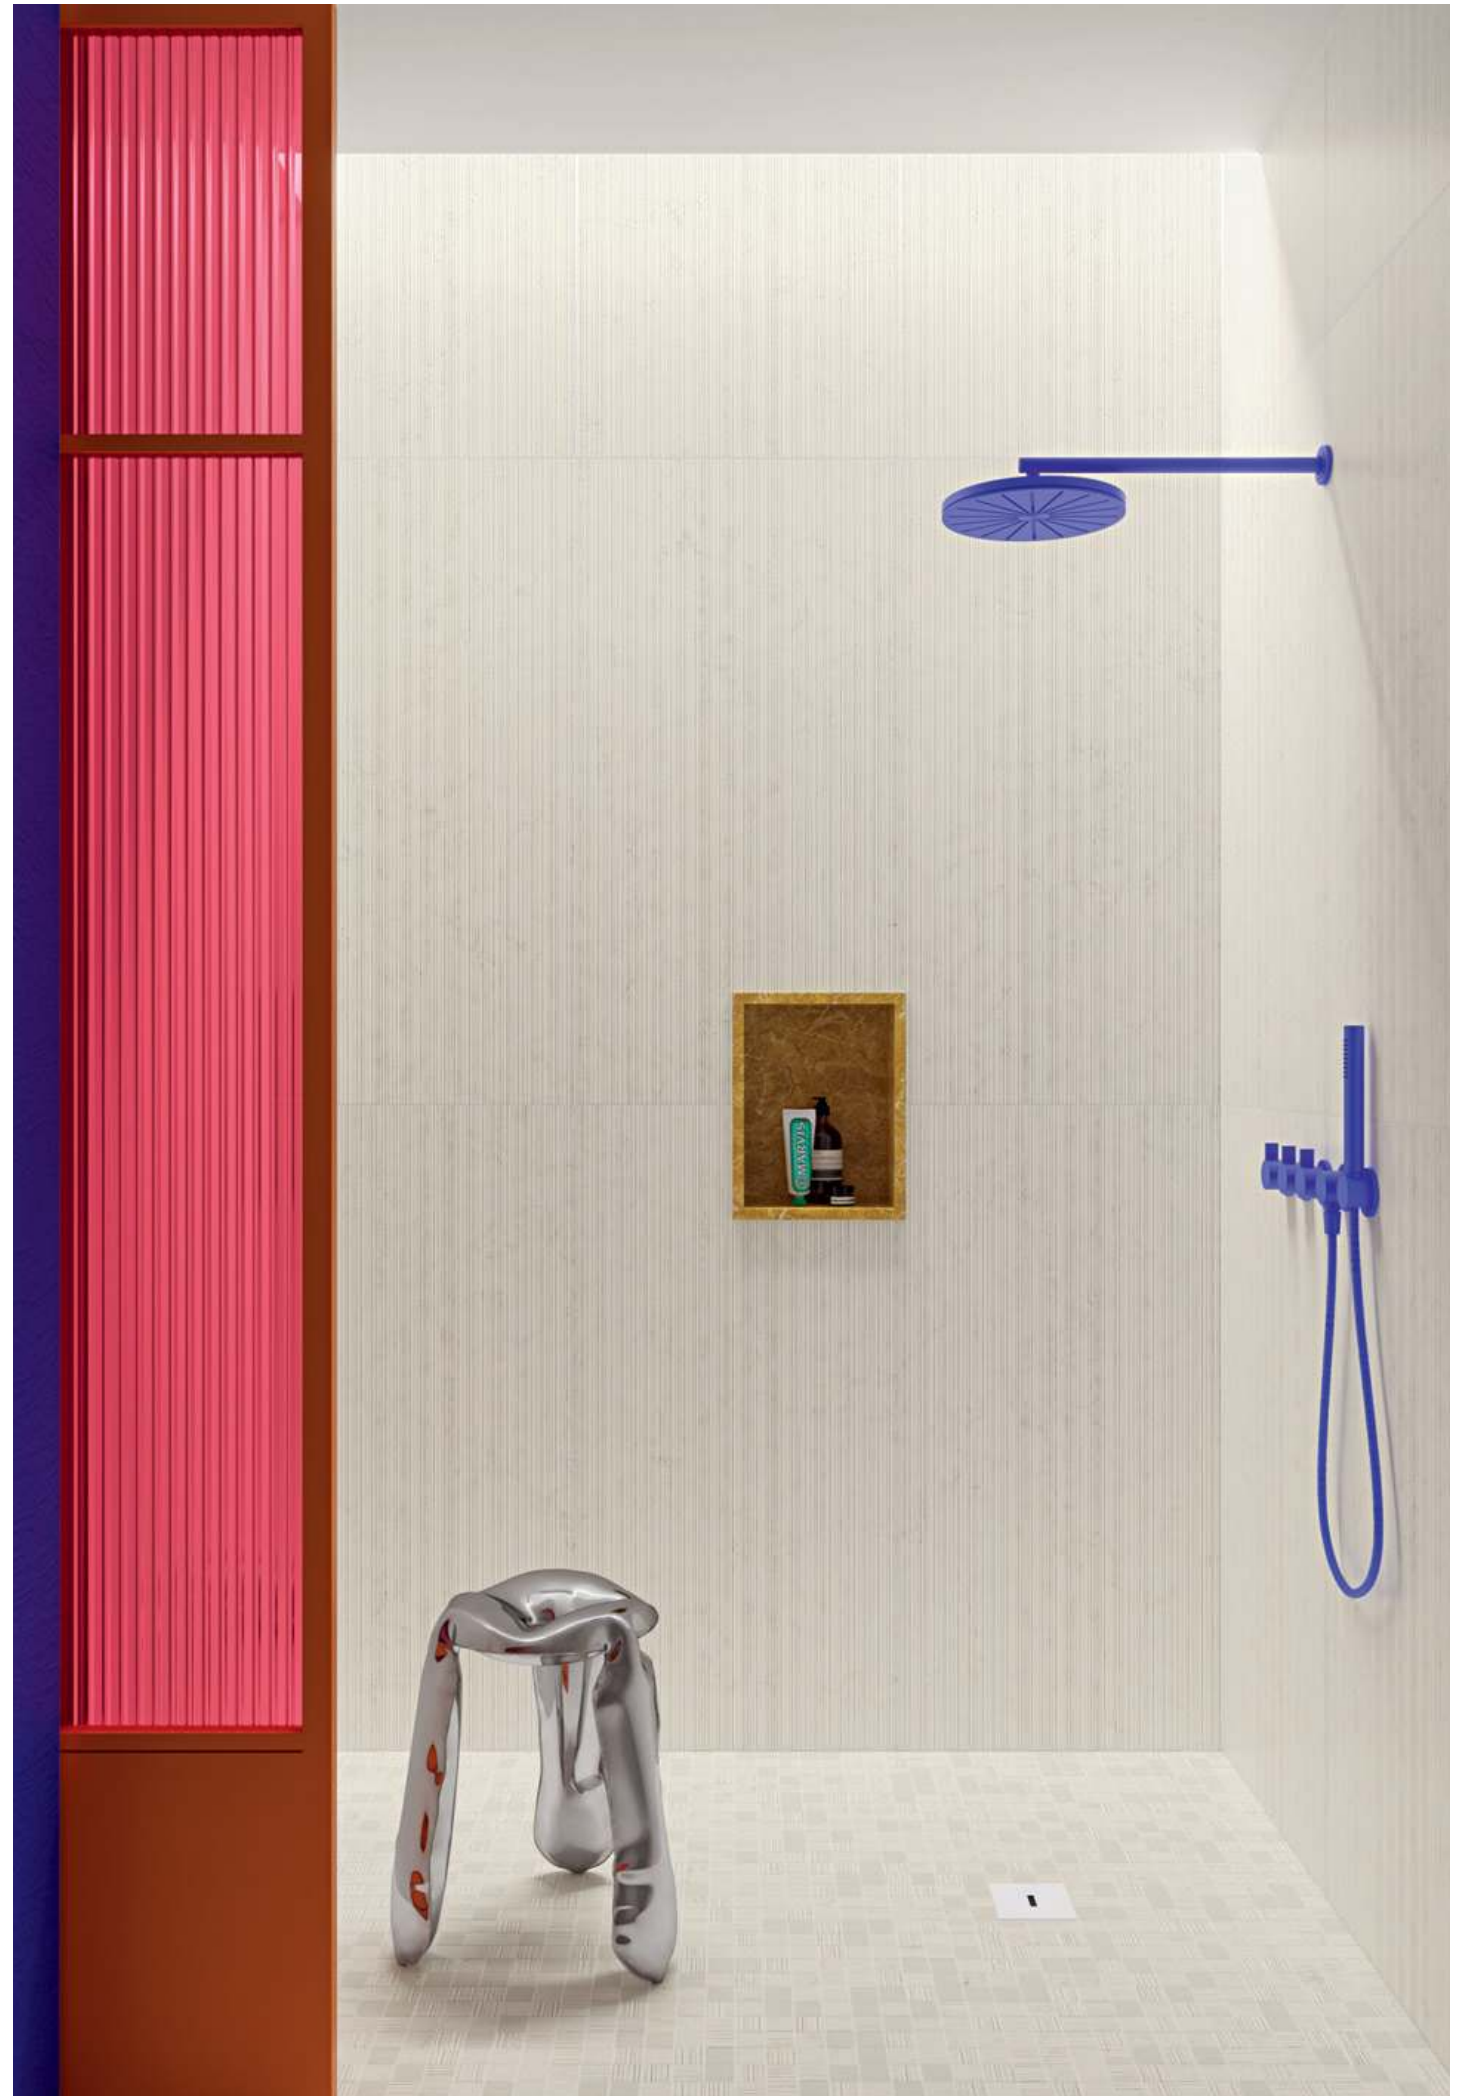

SUPERCLASSICA SCW

WHITE IS MY SUGAR!

White is my sugar! È il momento del bianco, morbido e versatile, declinato in otto diverse finiture e sette formati. Un percorso parallelo a quello fatto per SCB, una raccolta di elementi studiati per essere abbinati tra loro, uno studio sulle lavorazioni di superficie: lucida, naturale, bocciardata, incisa, strutturata, lappata opaca come novità. Oltre a tutto questo c'è Happy, un agglomerato dai toni caldi in formato 60x120, e due decori da rivestimento, in 12,5x12,5 cm e 12,5x25 cm, monocromi e strutturati, in bianco e mandarino; quest'ultimo colore crea il twist contemporaneo con la pietra. SCW è una tela bianca pronta ad essere accostata al colore. Viene così ampliato il contenitore di Superclassica, ideale sia per progetti residenziali che commerciali, interni ed esterni. La famiglia si allarga. Una famiglia super!

→ Superclassica SCW Honed 60x60 24"x24"

← → Superclassica SCW Honed 60x120 24"x48"

→ Superclassica SCW Honed 60x120 24"x48" / 60x60 24"x24"

← ↗ Superclassica SCW Chevron 20x80 8"x32"

↑ Superclassica SCW Natural 60x120 24"x48"
→ Wall Superclassica SCW Bloom Mandarino 12,5x12,5 5"x5" - Floor Superclassica SCW Natural 60x120 24"x48"

Superclassica SCW Bloom Mandarino 12,5x12,5 5"x5"

Superclassica SCW Waffle Bianco 12,5x25 5"x10"

→ Wall Superclassica SCW Waffle Bianco 12,5x25 5"x10"
Floor Superclassica SCW Natural 7,5x120 3"x48"

→ Wall Superclassica SCW Grooved 60x120 24"x48"
Floor Superclassica SCW Natural 80x180 32"x71"

Superclassica SCW Grooved 60x120 24"x48"

Superclassica SCW Mosaic 30x30 12"x12"

→ Wall Superclassica SCW Grooved 60x120 24"x48"
Floor Superclassica SCW Mosaic 30x30 12"x12"

↑ → Superclassica SCW Happy 60x120 24"x48"