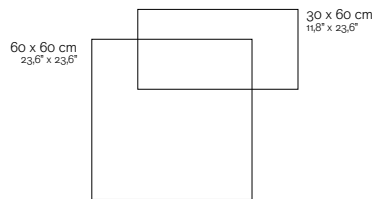

Pienza **WHITE**  
60 x 60 cm · M57 · C2  
30 x 60 cm · M55 · C2

Mosaico **PIENZA WHITE**  
30 x 30 cm  
P54

Pienza **OXIDE**  
60 x 60 cm · M57 · C2  
30 x 60 cm · M55 · C2

Mosaico **PIENZA OXIDE**  
30 x 30 cm  
P54

PIEZAS ESPECIALES

RODAPÍE CORTE  
8 x 60 P13

Formato	Piezas/caja	M <sup>2</sup> /caja	KG/caja	Cajas/palet	M <sup>2</sup> /palet	KG/palet
60 x 60	4	1,44	31,09	32	46,08	995
30 x 60	7	1,26	23,44	48	60,48	1125

Pienza **OXIDE**  
60 x 60 cm · 23,6\"/>

Pienza **GREY**  
60 x 60 cm · M57 · c2  
30 x 60 cm · M55 · c2

Mosaico **PIENZA GREY**  
30 x 30 cm  
P54

Pienza **SILVER**  
60 x 60 cm · M57 · c2  
30 x 60 cm · M55 · c2

Mosaico **PIENZA SILVER**  
30 x 30 cm  
P54

PIEZAS ESPECIALES

Formato	Piezas/caja	M <sup>2</sup> /caja	KG/caja	Cajas/palet	M <sup>2</sup> /palet	KG/palet
60 x 60	4	1,44	31,09	32	46,08	995
30 x 60	7	1,26	23,44	48	60,48	1125