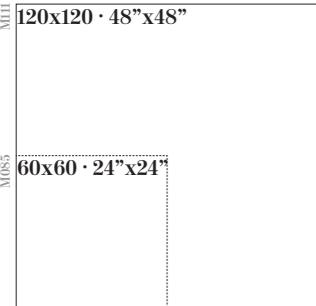

# OIKOS

POLISHED PORCELAIN

Sizes / Formatos

POLISHED RECTIFIED

NATURAL

25,8x29 /  
10”x11”  
DCOF>0,42

Only Available Blue  
Solo disponible Blue

All mosaics  
page 392  
Todos los  
mosaicos pág. 392

Shade Variation / Variación Gráfica

Oikos Gold  
120x120 /  
48”x48”

Oikos Black  
120x120 /  
48”x48”

Oikos Blue  
120x120 /  
48”x48”

BLACK

BLUE

GOLD