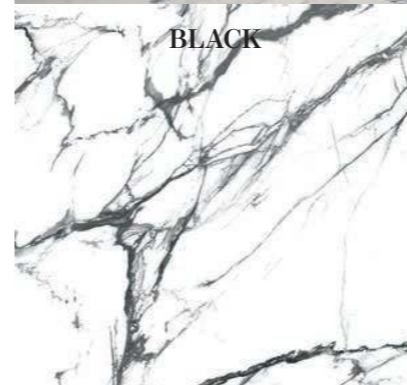

Shade Variation / Variación Gráfica

Oikos Gold  
120x120 /  
48”x48”

Oikos Black  
120x120 /  
48”x48”

Oikos Blue  
120x120 /  
48”x48”

BLACK

BLUE

GOLD