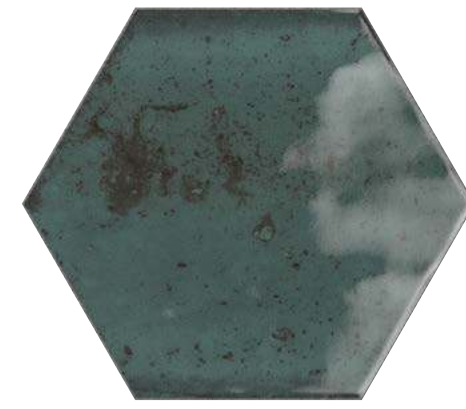

HOPE BLUE

REVESTIMIENTO BRILLO / GLOSSY WALL TILE

PB

pasta blanca
white body

revestimiento brillante
glossy wall tiling

variación V2*
variation V2*

Hope Blue
7,5x30 / 3"x12"

Round Hope Blue
1,2x30 / 0,5"x12"

Hope Blue
6x25 / 2,5"x10"

Hope Hex Blue
15x17,3 / 6"x7"

PAVIMENTO Y REVESTIMIENTO MATE / MATT FLOOR & WALL TILE

PO

porcelánico
porcelain tiles

pavimento mate
matt flooring

revestimiento mate
matt wall tiling