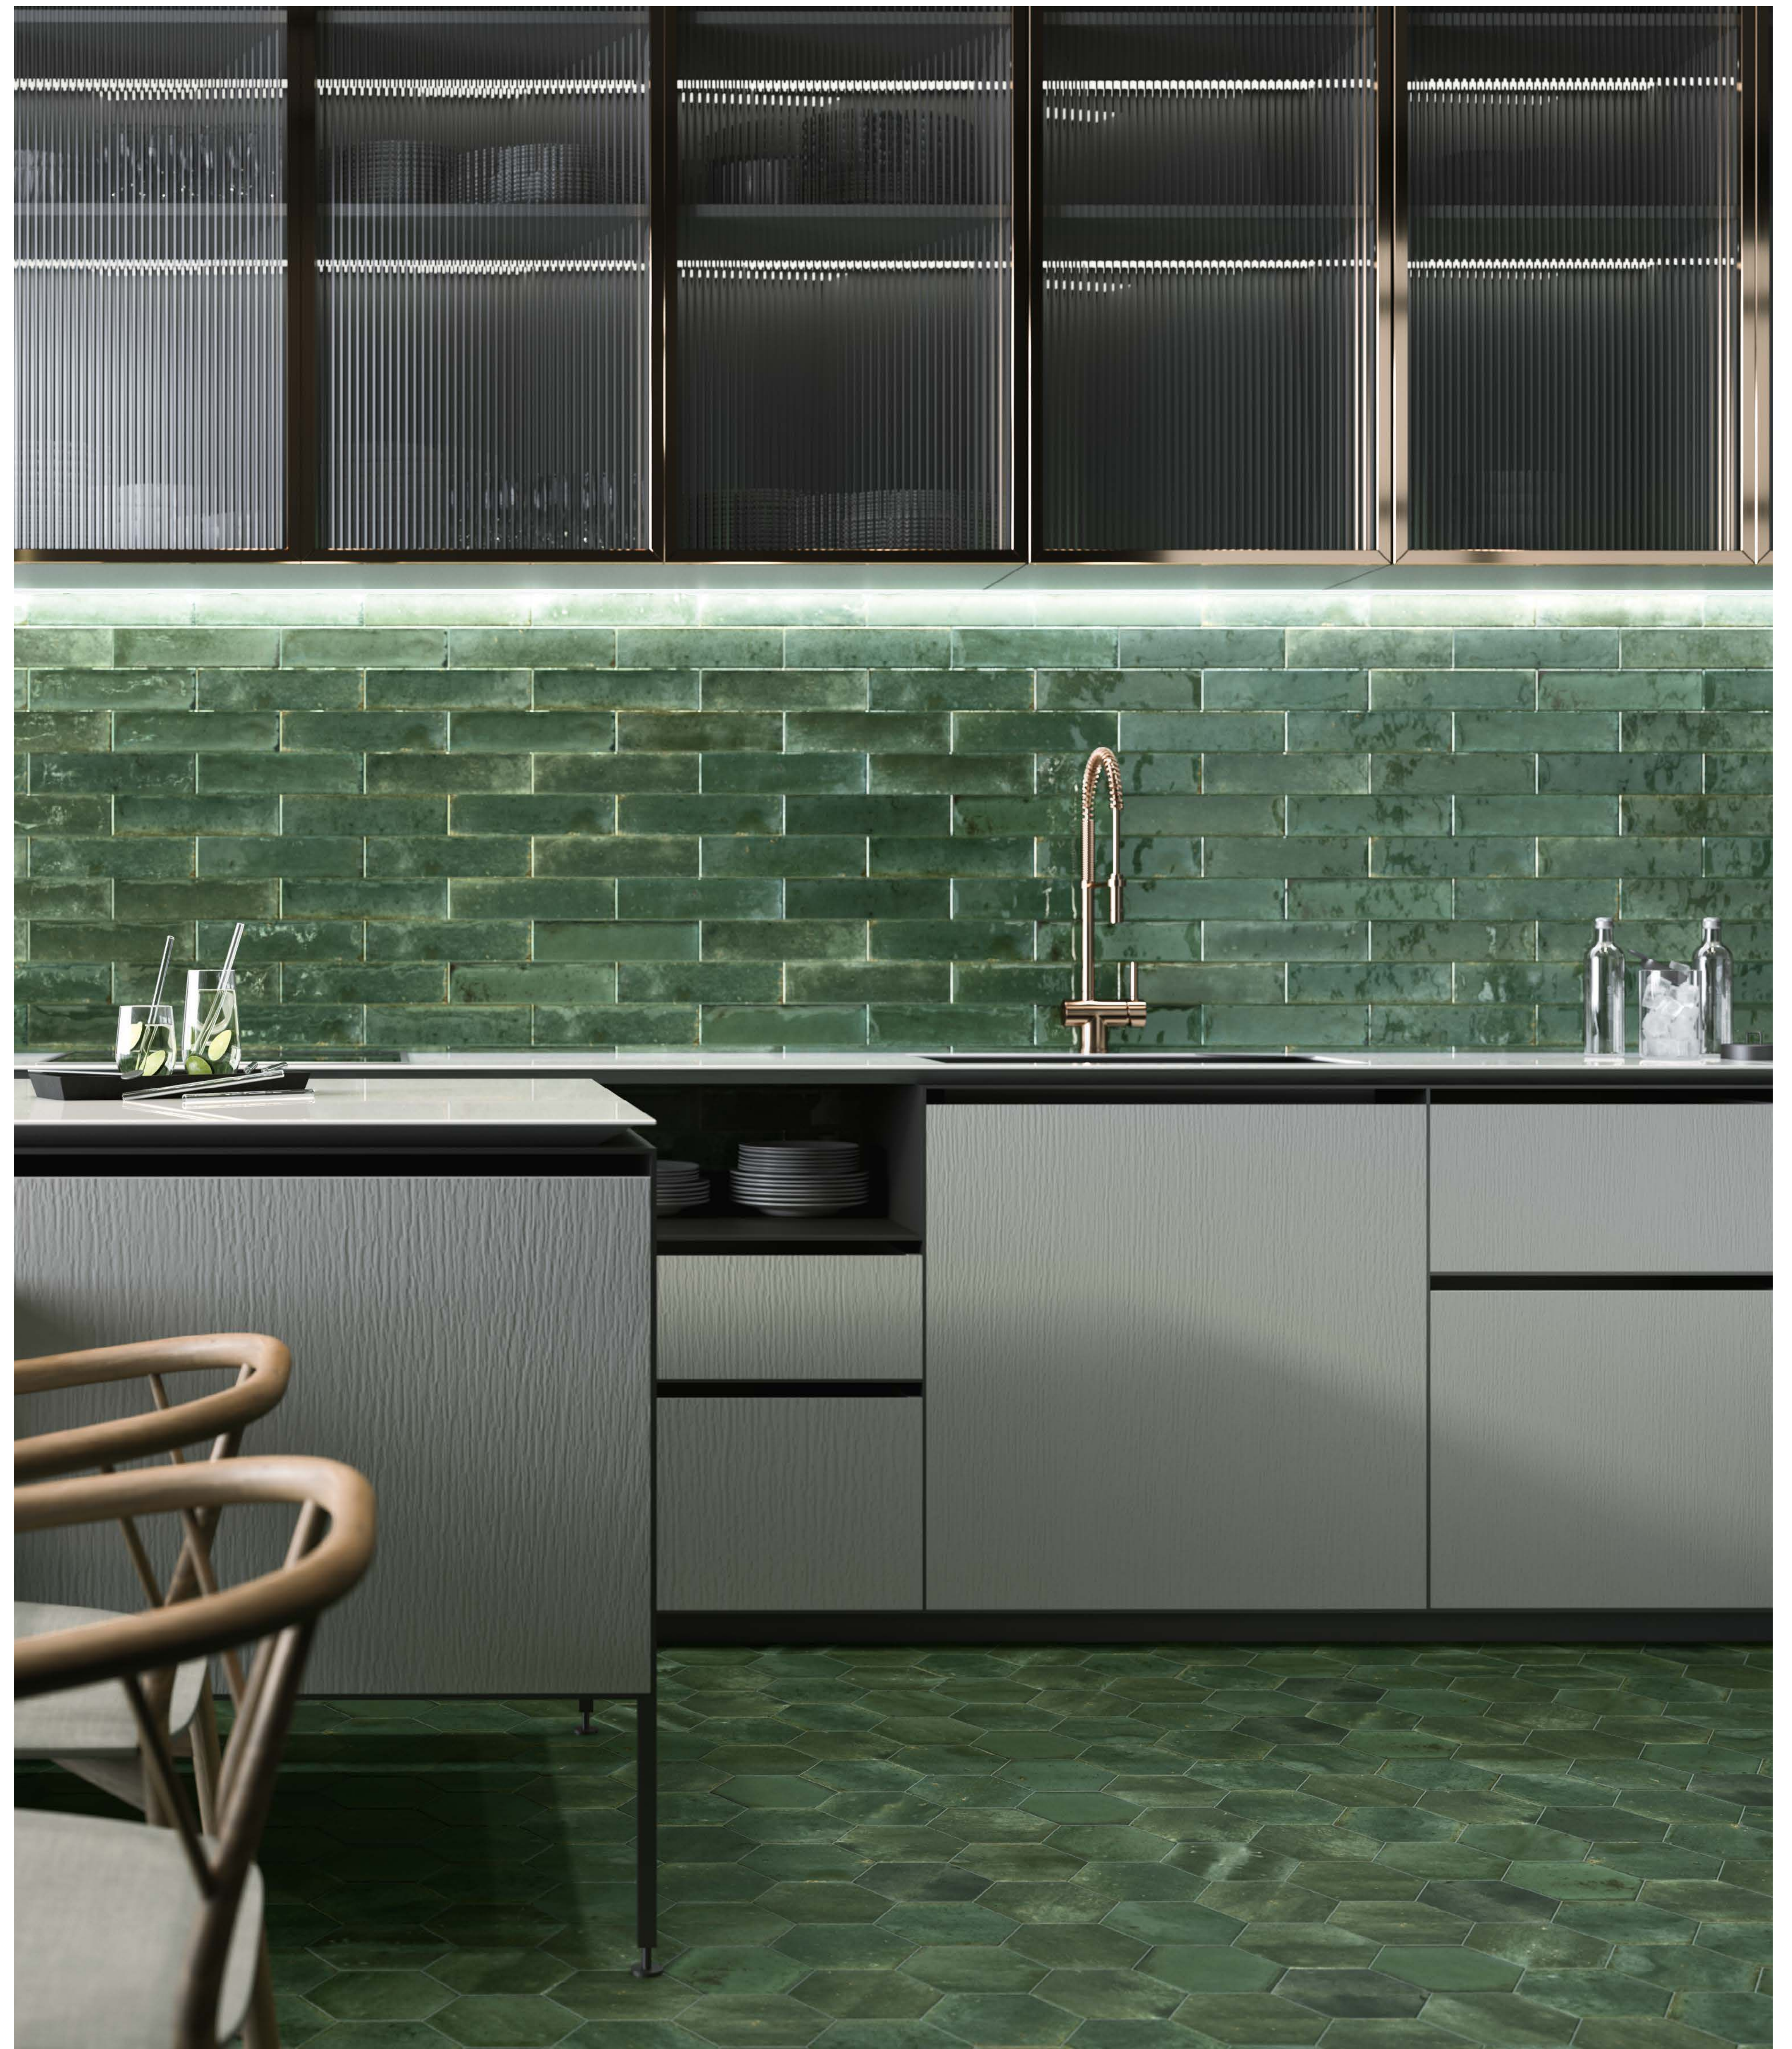

HOPE OLIVE

REVESTIMIENTO BRILLO / GLOSSY WALL TILE

PB

pasta blanca
white body

revestimiento brillante
glossy wall tiling

variación V2*
variation V2*

PAVIMENTO Y REVESTIMIENTO MATE / MATT FLOOR & WALL TILE

PO

porcelánico
porcelain tiles

pavimento mate
matt flooring

revestimiento mate
matt wall tiling

anti-hielo
frost-proof

R10

anti-slip

2

clase 2
class 2

Bla

grupo absorción
absorption group

PE14

variación V2*
variation V2*

—
Variedad gráfica: 25 diseños diferentes /
Graphic variation: 25 graphics

5 relieves diferentes /
5 different moulds

1. Hope Olive 7,5x30 | Hope Hex Olive Matt 15x17,5