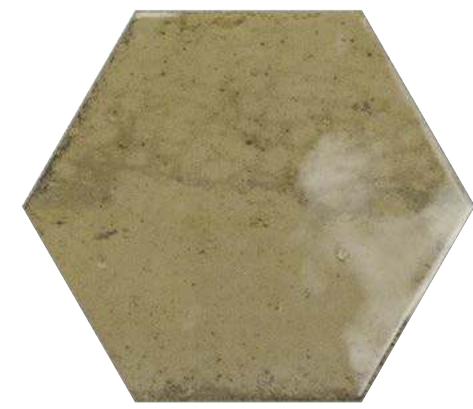

revestimiento brillante
glossy wall tiling

variación V2*
variation V2*

Hope Mink
7,5x30 / 3"x12"

Round Hope Mink
1,2x30 / 0,5"x12"

Hope Mink
6x25 / 2,5"x10"

Hope Hex Mink
15x17,3 / 6"x7"

PAVIMENTO Y REVESTIMIENTO MATE / MATT FLOOR & WALL TILE